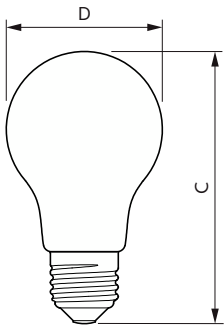

## Abmessungsskizzen

Product	D	C
CorePro LEDBulbND10.5-100W E27A60 827FRG	60 mm	104 mm