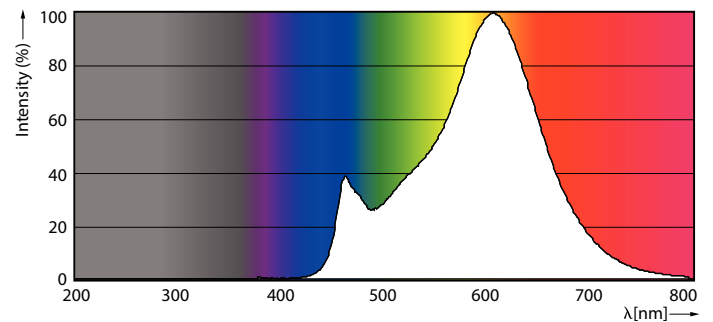

General uniform lighting - CorePro LEDBulbND10.5-100W E27A60 827FRG

Spectral Power Distribution Colour - CorePro LEDBulbND10.5-100W E27A60 827FRG