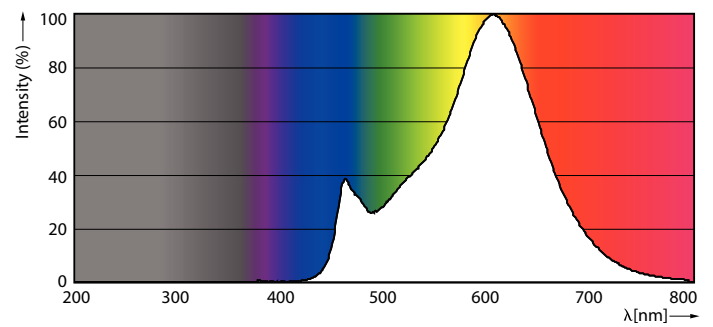

Abmessungsskizzen

Product	D	C
CorePro LEDBulbND 8.5-75W E27 A60 827CLG	60 mm	104 mm

Photometrische Daten

Light Distribution Diagram - CorePro LEDBulbND 8.5-75W E27 A60 827CLG

Spectral Power Distribution Colour - CorePro LEDBulbND 8.5-75W E27 A60 827CLG