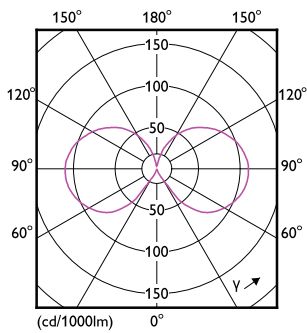

CorePro GLass LED-Lampen

Spannung (Nom)	220-240 V
Temperatur	
Gehäusetemperatur (Nom)	50 °C
Lichtregelung und Dimmen	
Dimmbar	Nein
Mechanik und Gehäuse	
Kolbenausführung	Klar
Kolbenform	A60 [A 60 mm]
Genehmigung und Anwendung	
Energieeffizienzklasse	E
Energieverbrauch kWh/1.000 Std.	9 kWh
EPREL Registrierungsnummer	387423

Abmessungsskizzen

Product	D	C
CorePro LEDBulbND 8.5-75W E27 A60 827CLG	60 mm	104 mm

Photometrische Daten

Light Distribution Diagram - CorePro LEDBulbND 8.5-75W E27 A60 827CLG

Spectral Power Distribution Colour - CorePro LEDBulbND 8.5-75W E27 A60 827CLG