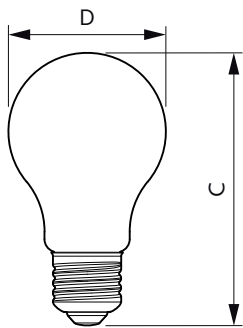

Abmessungsskizzen

Product	D	C
CorePro LEDBulbND 8.5-75W E27 A60 827CLG	60 mm	104 mm

Photometrische Daten

Light Distribution Diagram - CorePro LEDBulbND 8.5-75W E27 A60 827CLG

Spectral Power Distribution Colour - CorePro LEDBulbND 8.5-75W E27 A60 827CLG