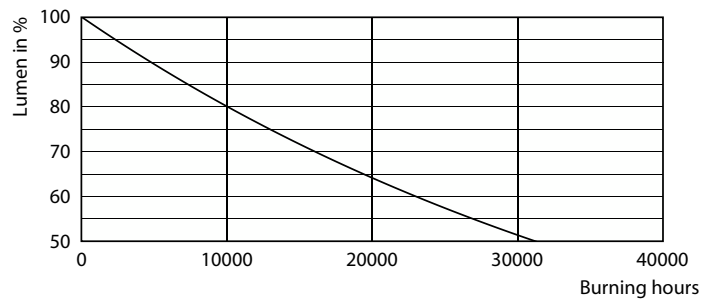

Life Expectancy Diagram - CorePro LEDLusterND4.3-40W E27 827P45CLG

Lumen Maintenance Diagram - CorePro LEDLusterND4.3-40W E27 827P45CLG