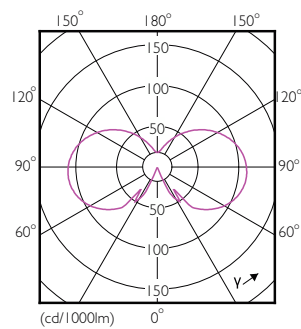

Måttskiss

Product	D	C
CorePro LEDLusterND4.3-40W E27 827P45CLG	45 mm	82 mm

Fotometriska data

Spectral Power Distribution Colour - CorePro LEDLusterND4.3-40W E27 827P45CLG

Light Distribution Diagram - CorePro LEDLusterND4.3-40W E27 827P45CLG