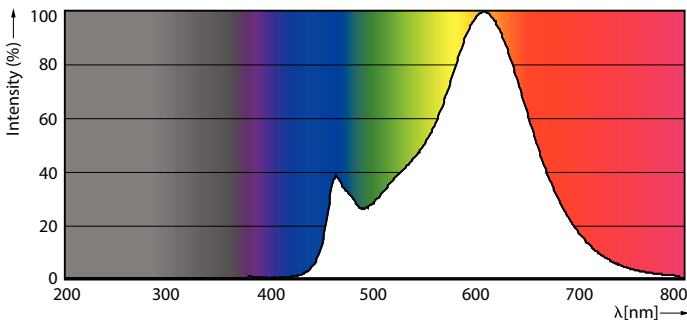

Fotometriska data

Spectral Power Distribution Colour - CorePro LEDLusterND4.3-40W E27 827P45CLG