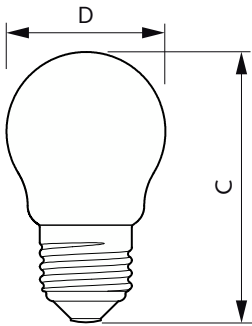

CorePro GLASS LED candles and lusters

Styrenheter och dimring

Dimbar	Nej

Mekanik och armaturhus

Ljuskällans ytbehandling	Klar
Lampform	P45 [P 45 mm]

Användning och godkännande

Energieffektivitetsklass	F
Energiförbrukning kWh/1 000 tim	5 kWh
EPREL-registreringsnummer	387410
EyeComfort	Ja

Produktdata

Beställningsprodukt	CorePro LEDLusterND4.3-40W E27 827P45CLG

Fullständigt produkt	CorePro LEDLusterND4.3-40W E27 827P45CLG
Full EOC	871951434732800
Beskrivning av lokal kod	8296574
Beställningsnummer	34732800
Materialnummer (12NC)	929001890592
Lokal kod	8296574
SAP-Räknare - Antal per förpackning	1
EAN/UPC - Produkt/fodral	8719514347328
Räknare - antal förpackningar per kartong	10
EAN/UPC - Hölje	8719514347335

Måttskiss

Product	D	C
CorePro LEDLusterND4.3-40W E27 827P45CLG	45 mm	82 mm