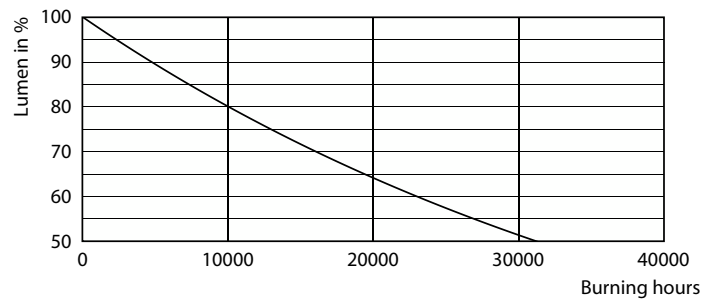

CorePro GLASS LED candles and lusters

Fotometriska data

Light Distribution Diagram - CorePro LEDLusterND4.3-40W E14 827P45CLG

Livslängd

Life Expectancy Diagram - CorePro LEDLusterND4.3-40W E14 827P45CLG

Lumen Maintenance Diagram - CorePro LEDLusterND4.3-40W E14 827P45CLG