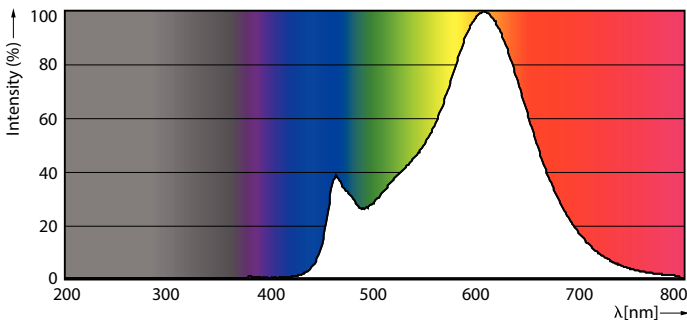

Fotometriska data

Spectral Power Distribution Colour - CorePro LEDLusterND4.3-40W E14 827P45CLG