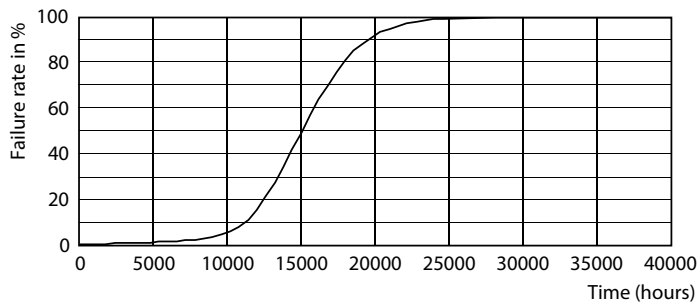

Livslängd

Life Expectancy Diagram - CorePro LEDLusterND4.3-40W E14 827P45CLG