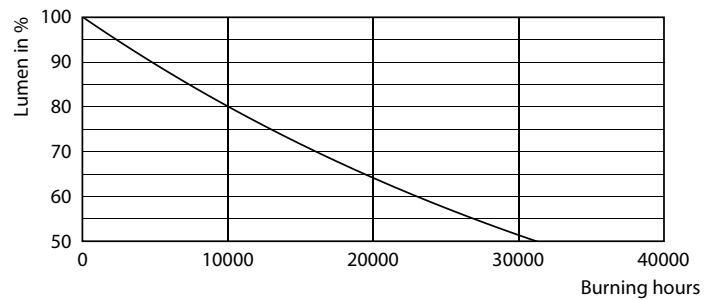

Produkt Daten

Allgemeine Informationen		Farbkonsistenz	
Sockel	E14	Farbkonsistenz	<6
Nennlebensdauer	15.000 Stunde(n)	Farbwiedergabeindex (CRI)	80
Schaltzyklus	20.000	Restlichtstrom am Ende der Nennlebensdauer (Nom.)	70 %
Beleuchtungstechnologie	LED	Flackerwert (PstLM) – Flackerwert gemäß EN 61000-3-3	1
Referenz für Lichtstrommessung	Sphere	Messung der Sichtbarkeit des Stroboskopeffekts (SVM)	0,4
CE-Zeichen	Ja	Photobiologische Sicherheit gemäß EN 62471	RG1
EU RoHS-konform	Ja		
Lichttechnische Daten		Betrieb und Elektrik	
Farbcode	827 [CCT of 2700K]	Netzfrequenz	50 to 60 Hz
Lichtstrom	470 lm	Eingangsfrequenz	50 bis 60 Hz
Lichtfarbe	Warmweiß (WW)	Energieverbrauch	4,3 W
Ähnlichste Farbtemperatur (Nom)	2700 K	Lampenstrom (Nom)	40 mA
Nennlichtausbeute (nom.)	109,00 lm/W		

CorePro GLASS LED Kerzen- und Tropfenformlampen

Photometrische Daten

Light Distribution Diagram - CorePro LEDLusterND4.3-40W E14 827P45CLG

Lebensdauer

Life Expectancy Diagram - CorePro LEDLusterND4.3-40W E14 827P45CLG