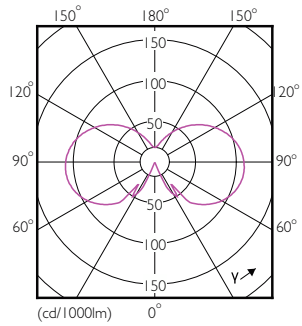

Abmessungsskizzen

Product	D	C
CorePro LEDLusterND4.3-40W E14 827P45CLG	45 mm	82 mm

Photometrische Daten

Spectral Power Distribution Colour - CorePro LEDLusterND4.3-40W E14 827P45CLG

General uniform lighting - CorePro LEDLusterND4.3-40W E14 827P45CLG

CorePro GLASS LED Kerzen- und Tropfenformlampen

Photometrische Daten

Light Distribution Diagram - CorePro LEDLusterND4.3-40W E14 827P45CLG

Lebensdauer

Life Expectancy Diagram - CorePro LEDLusterND4.3-40W E14 827P45CLG