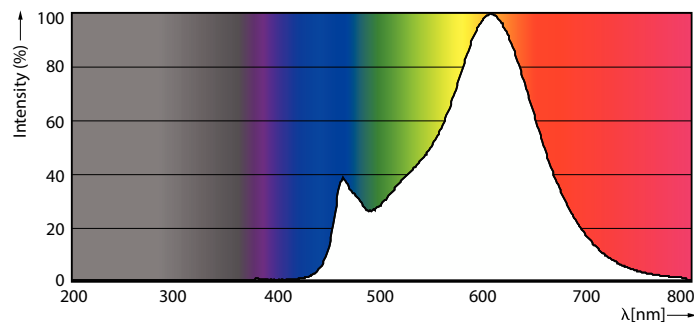

Photometrische Daten

Spectral Power Distribution Colour - CorePro LEDLusterND4.3-40W E14 827P45CLG