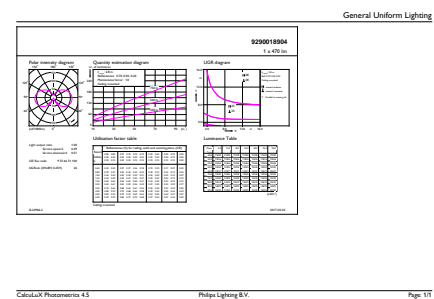

Abmessungsskizzen

Product	D	C
CorePro LEDLusterND4.3-40W E14 827P45CLG	45 mm	82 mm

Photometrische Daten

Spectral Power Distribution Colour - CorePro LEDLusterND4.3-40W E14 827P45CLG

General uniform lighting - CorePro LEDLusterND4.3-40W E14 827P45CLG