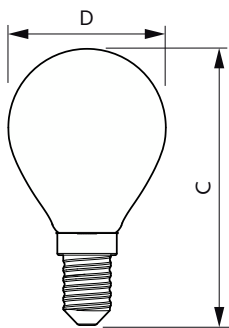

Lichtregelung und Dimmen

Dimmbar	Nein
---------	------

Mechanik und Gehäuse

Kolbenausführung	Klar
Kolbenform	P45 [P 45 mm]

Genehmigung und Anwendung

Energieeffizienzklasse	F
------------------------	---

Energieverbrauch kWh/1.000 Std.	5 kWh
EPREL Registrierungsnummer	387409
EyeComfort	Ja

Abmessungsskizzen

Product	D	C
CorePro LEDLusterND4.3-40W E14 827P45CLG	45 mm	82 mm

Photometrische Daten

Spectral Power Distribution Colour - CorePro LEDLusterND4.3-40W E14 827P45CLG

General uniform lighting - CorePro LEDLusterND4.3-40W E14 827P45CLG