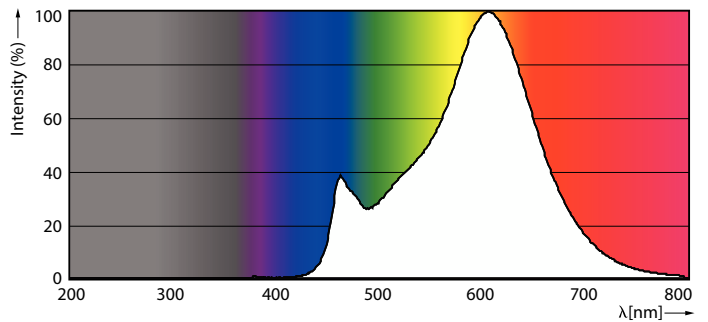

Fotometriska data

General uniform lighting - CorePro LEDBulbND 4.3-40W E27 A60827 CLG

Spectral Power Distribution Colour - CorePro LEDBulbND 4.3-40W E27 A60827 CLG