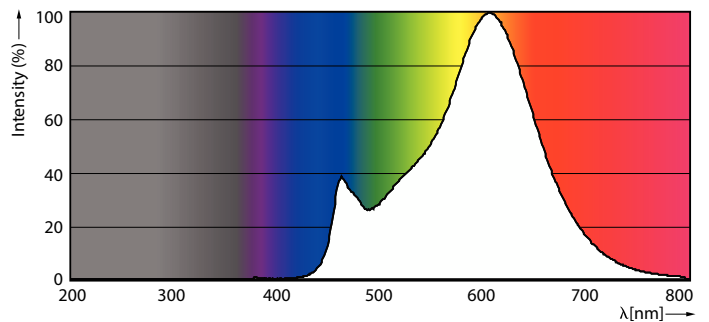

Photometrische Daten

Spectral Power Distribution Colour - CorePro LEDBulbND 4.3-40W E27 A60827 CLG