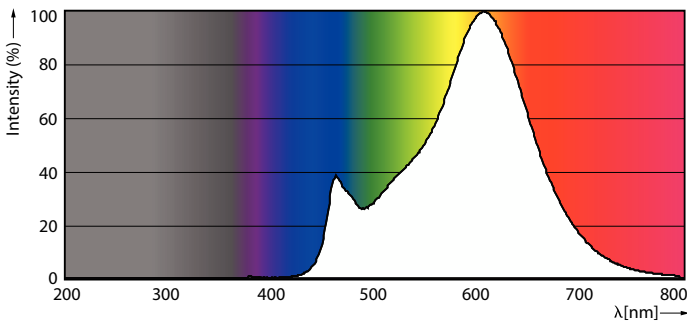

Fotometriska data

Spectral Power Distribution Colour - CorePro LEDCandleND4.3-40W E14 827B35CLG