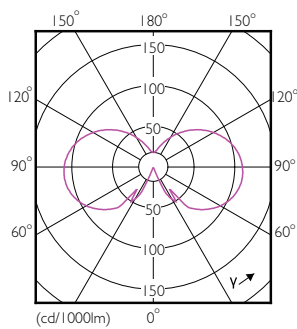

Product	D	C
CorePro LEDCandleND4.3-40W E14 827B35CLG	35 mm	97 mm

Fotometriska data

Spectral Power Distribution Colour - CorePro LEDCandleND4.3-40W E14 827B35CLG

Light Distribution Diagram - CorePro LEDCandleND4.3-40W E14 827B35CLG