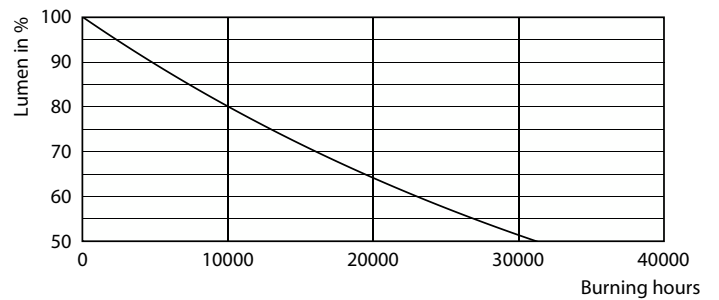

Lumen Maintenance Diagram - CorePro LEDCandleND4.3-40W E14 827B35CLG