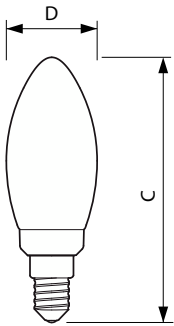

Product	D	C
CorePro LEDCandleND4.3-40W E14 827B35CLG	35 mm	97 mm

Fotometriska data

Spectral Power Distribution Colour - CorePro LEDCandleND4.3-40W E14 827B35CLG

Light Distribution Diagram - CorePro LEDCandleND4.3-40W E14 827B35CLG