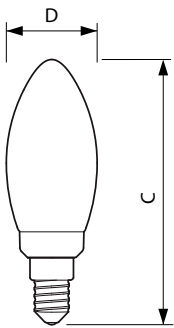

Lichtregelung und Dimmen

Dimmbar	Nein
---------	------

Mechanik und Gehäuse

Kolbenausführung	Klar
Kolbenform	B35 [B 35 mm]

Genehmigung und Anwendung

Energieeffizienzklasse	F
------------------------	---

Energieverbrauch kWh/1.000 Std.	5 kWh
EPREL Registrierungsnummer	387402
EyeComfort	Ja

Abmessungsskizzen

Product	D	C
CorePro LEDCandleND4.3-40W E14 827B35CLG	35 mm	97 mm

Photometrische Daten

Spectral Power Distribution Colour - CorePro LEDCandleND4.3-40W E14 827B35CLG

Light Distribution Diagram - CorePro LEDCandleND4.3-40W E14 827B35CLG