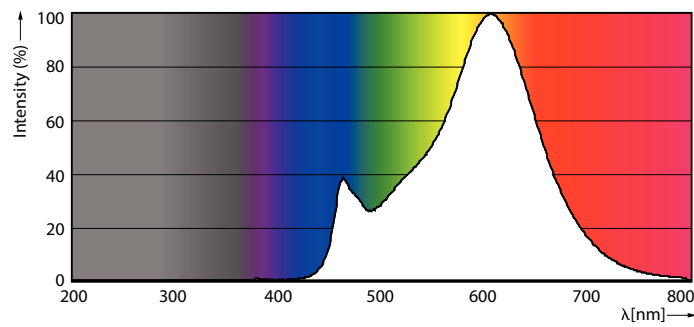

Produkt Daten

Allgemeine Informationen		Farbkonsistenz	
Sockel	E14	Farbwiedergabeindex (CRI)	<6
Nennlebensdauer	15.000 Stunde(n)	Restlichtstrom am Ende der Nennlebensdauer (Nom.)	70 %
Schaltzyklus	20.000	Flackerwert (PstLM) – Flackerwert gemäß EN 61000-3-3	1
Beleuchtungstechnologie	LED	Messung der Sichtbarkeit des Stroboskopeffekts (SVM)	0,4
Referenz für Lichtstrommessung	Sphere	Photobiologische Sicherheit gemäß EN 62471	RG1
CE-Zeichen	Ja	Betrieb und Elektrik	
EU RoHS-konform	Ja	Netzfrequenz	50 to 60 Hz
Lichttechnische Daten		Eingangsfrequenz	50 bis 60 Hz
Farbcode	827 [CCT of 2700K]	Energieverbrauch	4,3 W
Lichtstrom	470 lm	Lampenstrom (Nom)	40 mA
Lichtfarbe	Warmweiß (WW)		
Ähnlichste Farbtemperatur (Nom)	2700 K		
Nennlichtausbeute (nom.)	109,00 lm/W		

Abmessungsskizzen

Product	D	C
CorePro LEDCandleND4.3-40W E14 827B35CLG	35 mm	97 mm

Photometrische Daten

Spectral Power Distribution Colour - CorePro LEDCandleND4.3-40W E14 827B35CLG

Light Distribution Diagram - CorePro LEDCandleND4.3-40W E14 827B35CLG