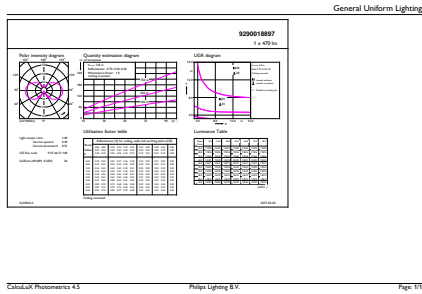

CorePro GLASS LED Kerzen- und Tropfenformlampen

Photometrische Daten

General uniform lighting - CorePro LEDCandleND4.3-40W E14 827B35CLG