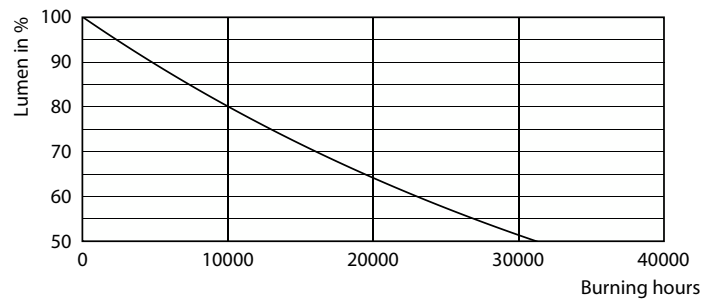

Produkt Daten

Allgemeine Informationen		Farbkonsistenz	
Sockel	E14	Farbwiedergabeindex (CRI)	<6
Nennlebensdauer	15.000 Stunde(n)	Restlichtstrom am Ende der Nennlebensdauer (Nom.)	70 %
Schaltzyklus	20.000	Flackerwert (PstLM) – Flackerwert gemäß EN 61000-3-3	1
Beleuchtungstechnologie	LED	Messung der Sichtbarkeit des Stroboskopeffekts (SVM)	0,4
Referenz für Lichtstrommessung	Sphere	Photobiologische Sicherheit gemäß EN 62471	RG1
CE-Zeichen	Ja	Betrieb und Elektrik	
EU RoHS-konform	Ja	Netzfrequenz	50 to 60 Hz
Lichttechnische Daten		Eingangsfrequenz	50 bis 60 Hz
Farbcode	827 [CCT of 2700K]	Energieverbrauch	4,3 W
Lichtstrom	470 lm	Lampenstrom (Nom)	40 mA
Lichtfarbe	Warmweiß (WW)		
Ähnlichste Farbtemperatur (Nom)	2700 K		
Nennlichtausbeute (nom.)	109,00 lm/W		

Abmessungsskizzen

Product	D	C
CorePro LEDCandleND4.3-40W E14 827B35CLG	35 mm	97 mm

Photometrische Daten

Spectral Power Distribution Colour - CorePro LEDCandleND4.3-40W E14 827B35CLG

Light Distribution Diagram - CorePro LEDCandleND4.3-40W E14 827B35CLG

CorePro GLASS LED Kerzen- und Tropfenformlampen

Photometrische Daten

General uniform lighting - CorePro LEDCandleND4.3-40W E14 827B35CLG

Lebensdauer

Life Expectancy Diagram - CorePro LEDCandleND4.3-40W E14 827B35CLG