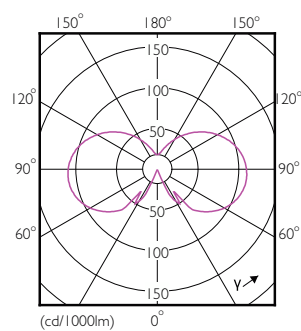

Produkt Daten

Allgemeine Informationen		Farbkonsistenz	
Sockel	E14	Farbwiedergabeindex (CRI)	<6
Nennlebensdauer	15.000 Stunde(n)	Restlichtstrom am Ende der Nennlebensdauer (Nom.)	70 %
Schaltzyklus	20.000	Flackerwert (PstLM) – Flackerwert gemäß EN 61000-3-3	1
Beleuchtungstechnologie	LED	Messung der Sichtbarkeit des Stroboskopeffekts (SVM)	0,4
Referenz für Lichtstrommessung	Sphere	Photobiologische Sicherheit gemäß EN 62471	RG1
CE-Zeichen	Ja	Betrieb und Elektrik	
EU RoHS-konform	Ja	Netzfrequenz	50 to 60 Hz
Lichttechnische Daten		Eingangsfrequenz	50 bis 60 Hz
Farbcode	827 [CCT of 2700K]	Energieverbrauch	4,3 W
Lichtstrom	470 lm	Lampenstrom (Nom)	40 mA
Lichtfarbe	Warmweiß (WW)		
Ähnlichste Farbtemperatur (Nom)	2700 K		
Nennlichtausbeute (nom.)	109,00 lm/W		

Abmessungsskizzen

Product	D	C
CorePro LEDCandleND4.3-40W E14 827B35CLG	35 mm	97 mm

Photometrische Daten

Spectral Power Distribution Colour - CorePro LEDCandleND4.3-40W E14 827B35CLG

Light Distribution Diagram - CorePro LEDCandleND4.3-40W E14 827B35CLG