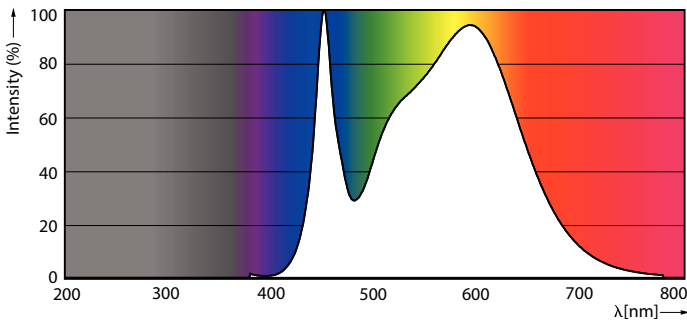

Spectral Power Distribution Colour - CorePro LEDtube 1200mm HO 18W 840 T8