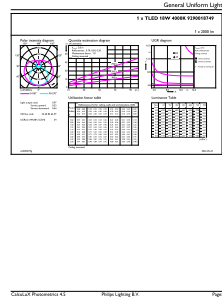

Produktdata

| | |
|---|---|
| Beställningsproduktnamn | CorePro LEDtube 1200mm HO 18W 840 T8 |
| Fullständigt produktnamn | CorePro LEDtube 1200mm HO 18W 840 T8 |
| Full EOC | 871951446958700 |
| Beskrivning av lokal kod | 8298178 |
| Beställningsnummer | 929001874932 |
| Materialnummer (12NC) | 929001874932 |
| Lokal kod | 8298178 |
| SAP-Räknare – Antal per förpackning | 1 |
| EAN/UPC - Produkt/fodral | 8719514469587 |
| Räknare - antal förpackningar per kartong | 20 |
| EAN/UPC - Hölje | 8719514469594 |

Måttskiss

| Product | D1 | D2 | A1 | A2 | A3 |
|---|---------|-------|----------|----------|----------|
| CorePro LEDtube 1200mm HO 18W 840 T8 | 25,7 mm | 28 mm | 1 198 mm | 1 205 mm | 1 212 mm |

CorePro LEDtube EM/Mains T8

Fotometriska data

Light Distribution Diagram - CorePro LEDtube 1200mm HO 18W 840 T8

General uniform lighting - CorePro LEDtube 1200mm HO 18W 840 T8

Spectral Power Distribution Colour - CorePro LEDtube 1200mm HO 18W 840 T8