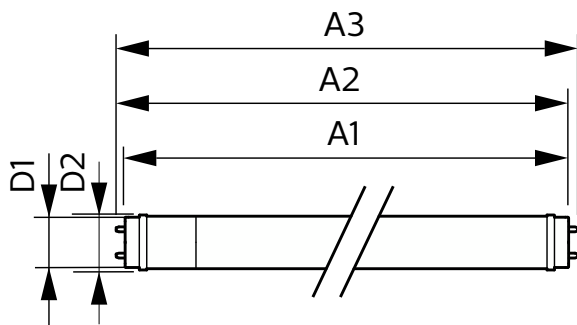

CorePro LEDtube EM/Mains T8

LLMF vid slutet av nominell livslängd (nom)	70 %
Flimmervärde (PstLM)	1
Stroboskopisk effekt	0,9
Photobiological safety according to EN 62471	RG0

Drift och elektricitet

Line Frequency	50 to 60 Hz
Ingångsfrekvens	50–60 Hz
Effektförbrukning	18 W
Lampström (nom)	90 mA
Tändningstid (nom)	0,5 s
Uppvärmningstid till 60 % ljus	0.5 s
Effektfaktor (fraktion)	0.9
Spänning (nom)	220–240 V
LED alternative to fluorescent lamp power	36 W

Temperatur

Omgivningstemperatur	-20 °C till +45 °C
T-Case max. (nom)	60 °C

Styrenheter och dimring

Dimbar	Nej

Mekanik och armaturhus

Ljuskällans ytbehandling	Frostad
Material i lampan	Glas
Produktens längd	1 200 mm

Lampform	T8

Användning och godkännande

Energieffektivitetsklass	E
Energisparande produkt	Ja
Godkännandemärkningar	Uppfyller RoHS CE-märkning KEMA Keur-certifikat
Energiförbrukning kWh/1 000 tim	18 kWh
EPREL-registreringsnummer	1384712

Produktdata

Beställningsproduktnamn	CorePro LEDtube 1200mm HO 18W 840 T8
Fullständigt produktnamn	CorePro LEDtube 1200mm HO 18W 840 T8
Full EOC	871951446958700
Beskrivning av lokal kod	8298178
Beställningsnummer	929001874932
Materialnummer (12NC)	929001874932
Lokal kod	8298178
SAP-Räknare – Antal per förpackning	1
EAN/UPC - Produkt/fodral	8719514469587
Räknare - antal förpackningar per kartong	20
EAN/UPC - Hölje	8719514469594

Måttskiss

Product	D1	D2	A1	A2	A3
CorePro LEDtube 1200mm HO 18W 840 T8	25,7 mm	28 mm	1 198 mm	1 205 mm	1 212 mm