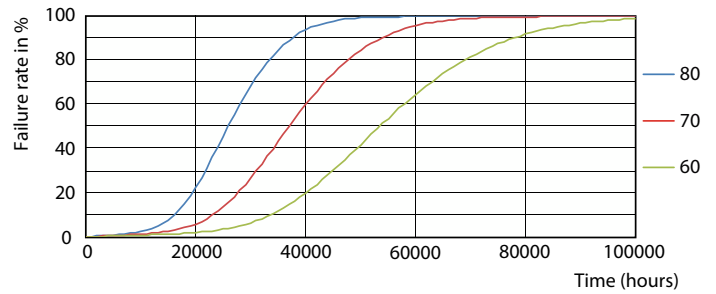

Livslängd

Lumen Maintenance Diagram - CorePro LEDtube 1200mm HO 18W 840 T8

Life Expectancy Diagram - CorePro LEDtube 1200mm HO 18W 840 T8

CorePro LEDtube EM/Mains T8

Livslängd

Life Expectancy Diagram - CorePro LEDtube 1200mm HO 18W 840 T8