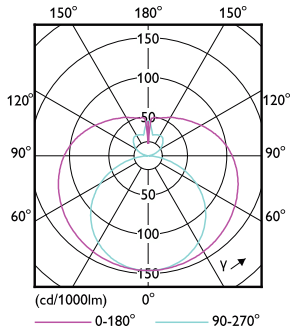

CorePro LEDtube EM/Mains T8

Fotometriska data

Light Distribution Diagram - CorePro LEDtube 1200mm HO 18W 840 T8