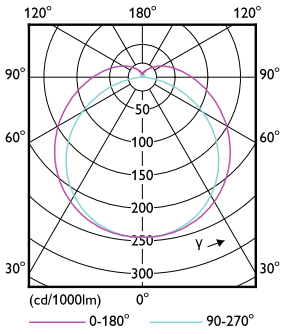

MASTER LEDtube T8 InstantFit EVG

Photometrische Daten

Light Distribution Diagram - MAS LEDtube HF 600mm HO 8W865 T8