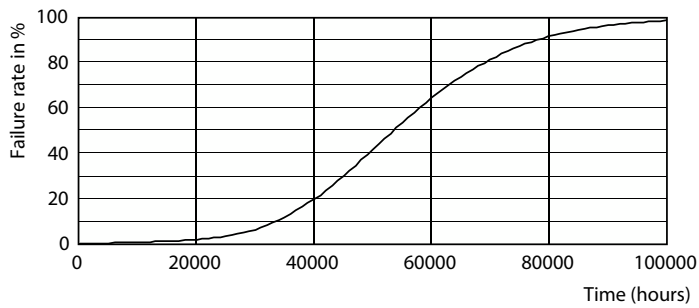

Lumen Maintenance Diagram - MAS LEDtube HF 600mm HO 8W865 T8

Life Expectancy Diagram - MAS LEDtube HF 600mm HO 8W865 T8