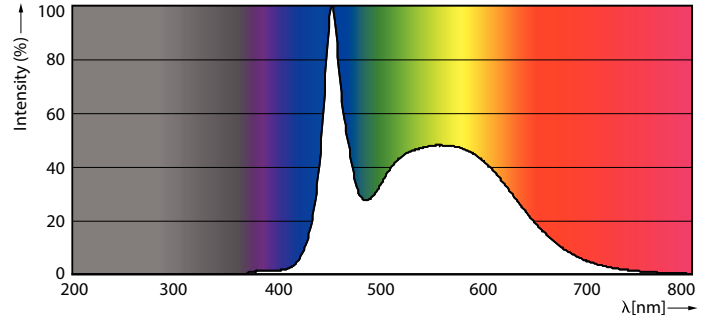

Spectral Power Distribution Colour - MAS LEDtube HF 600mm HO 8W865 T8

General uniform lighting - MAS LEDtube HF 600mm HO 8W865 T8