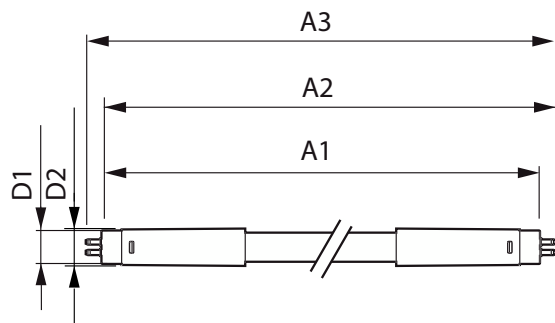

Temperatur

Umgebungstemperaturbereich	-20 °C bis 45 °C
Gehäusetemperatur (Nom)	55 °C

Lichtregelung und Dimmen

Dimmbar	Nein

Mechanik und Gehäuse

Kolbenausführung	Matt
Kolbenmaterial	Kunststoff
Produktlänge	600 mm
Kolbenform	T8

Genehmigung und Anwendung

Energieeffizienzklasse	E
Energiesparendes Produkt	Ja
Zeichen & Zertifikate	RoHS konform TUV CE Zeichen KEMA-KEUR(DEKRA) Zertifikat
Energieverbrauch kWh/1.000 Std.	8 kWh
EPREL Registrierungsnummer	1597258

Produktdaten

Bestell-Produktname	MAS LEDtube HF 600mm HO 8W865 T8
Gesamtbezeichnung des Produkts	MASTER LEDtube HF 600mm HO 8W865 T8
Gesamt-Produktcode	871951446644900
Bestellcode	46644900
Material-Nr. (12NC)	929001393332
Anzahl pro Verpackung	1
EAN/UPC – Produkt/Kiste	8719514466449
Zähler – Pakete pro Außenkarton	20
EAN Umverpackung	8719514466456

Abmessungsskizzen

Product	D1	D2	A1	A2	A3
MAS LEDtube HF 600mm HO 8W865 T8	25,8 mm	28 mm	588,6 mm	595,7 mm	602,8 mm