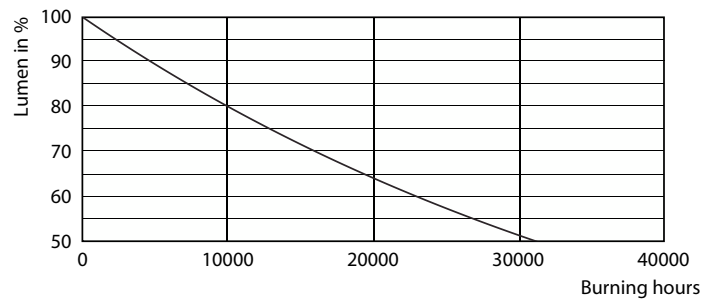

CorePro Glass LED bulbs

Fotometriska data

Light Distribution Diagram - CorePro LEDBulbND 7-60W E27 G93 827 CL G

Livslängd

Life Expectancy Diagram - CorePro LEDBulbND 7-60W E27 G93 827 CL G

Lumen Maintenance Diagram - CorePro LEDBulbND 7-60W E27 G93 827 CL G