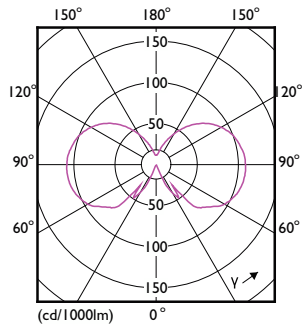

Måttskiss

Product	D	C
CorePro LEDBulbND 7-60W E27 G93 827 CL G	95 mm	140 mm

Fotometriska data

General uniform lighting - CorePro LEDBulbND 7-60W E27 G93 827 CL G

Spectral Power Distribution Colour - CorePro LEDBulbND 7-60W E27 G93 827 CL G

CorePro Glass LED bulbs

Fotometriska data

Light Distribution Diagram - CorePro LEDBulbND 7-60W E27 G93 827 CL G

Livslängd

Life Expectancy Diagram - CorePro LEDBulbND 7-60W E27 G93 827 CL G

Lumen Maintenance Diagram - CorePro LEDBulbND 7-60W E27 G93 827 CL G