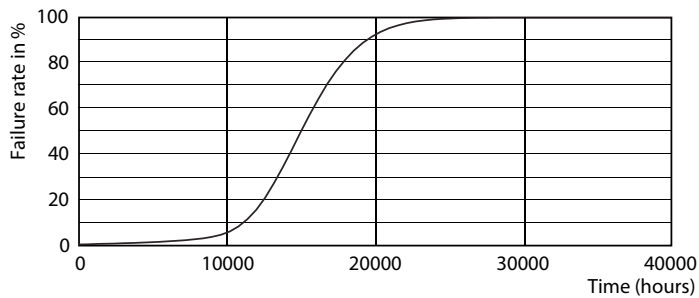

Livslängd

Life Expectancy Diagram - CorePro LEDBulbND 7-60W E27 G93 827 CL G