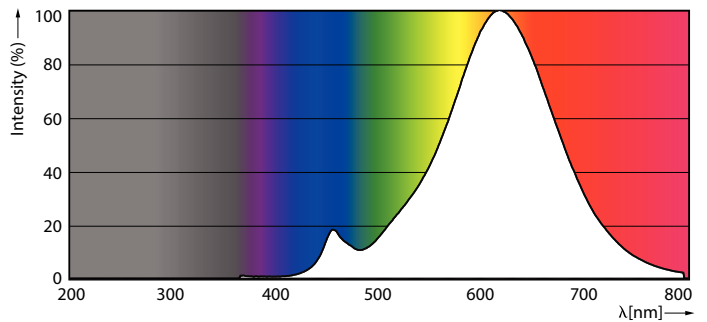

Fotometriska data

General uniform lighting - CorePro LEDBulbND 7-60W E27 G93 827 CL G

Spectral Power Distribution Colour - CorePro LEDBulbND 7-60W E27 G93 827 CL G