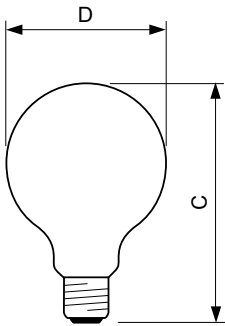

CorePro Glass LED bulbs

Styrenheter och dimring

Dimbar	Nej

Mekanik och armaturhus

Ljuskällans ytbehandling	Klar
Lampform	G93 [G 93 mm]

Användning och godkännande

Energieffektivitetsklass	E
Energiförbrukning kWh/1 000 tim	7 kWh
EPREL-registreringsnummer	400289
EyeComfort	Ja

Produktdata

Beställningsproduktnamn	CorePro LEDBulbND 7-60W E27 G93 827 CL G

Fullständigt produktnamn	CorePro LEDBulbND 7-60W E27 G93 827 CL G
Full EOC	871951434677200
Beskrivning av lokal kod	8296477
Beställningsnummer	34677200
Materialnummer (12NC)	929001387992
Lokal kod	8296477
SAP-Räknare - Antal per förpackning	1
EAN/UPC - Produkt/fodral	8719514346772
Räknare - antal förpackningar per kartong	6
EAN/UPC - Hölje	8719514346789

Måttskiss

Product	D	C
CorePro LEDBulbND 7-60W E27 G93 827 CL G	95 mm	140 mm