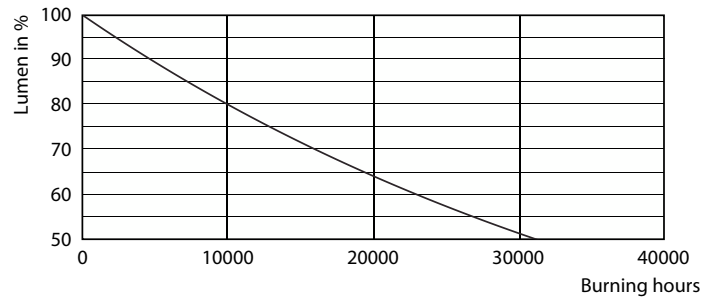

Produkt Daten

Allgemeine Informationen		Stroboskopeffektwert (SVM)		0,9
Sockel	E27 [E27]	Photobiologische Sicherheit gemäß EN 62471		RG1
Nennlebensdauer	15.000 Stunde(n)	Betrieb und Elektrik		
Schaltzyklus	20.000	Netzfrequenz	50 to 60 Hz	
Beleuchtungstechnologie	LED	Eingangsfrequenz	50 bis 60 Hz	
EU RoHS-konform	Ja	Energieverbrauch	7 W	
Lichttechnische Daten		Lampenstrom (Nom)	60 mA	
Farbcode	827 [CCT of 2700K]	Äquivalente Leistung	60 W	
Lichtstrom	806 lm	Startzeit (Nom)	0,5 s	
Lichtfarbe	Warmweiß (WW)	Aufwärmzeit bis 60 % Licht	0,5 s	
Ähnlichste Farbtemperatur (Nom)	2700 K	Leistungsfaktor (Bruchteil)	0,51	
Nennlichtausbeute (nom.)	115,00 lm/W	Spannung (Nom)	220-240 V	
Farbkonsistenz	<6	Temperatur		
Farbwiedergabeindex (CRI)	80	Gehäusetemperatur (Nom)	45 °C	
Restlichtstrom am Ende der Nennlebensdauer (Nom.)	70 %			
Flackerwert (PstLM)	1			

Abmessungsskizzen

Product	D	C
CorePro LEDBulbND7-60W E27 WW A60 CLG3pk	60 mm	104 mm

Photometrische Daten

General uniform lighting - CorePro LEDBulbND7-60W E27 WW A60 CLG3pk

Spectral Power Distribution Colour - CorePro LEDBulbND7-60W E27 WW
A60 CLG3pk

CorePro Glass LED-Lampen

Photometrische Daten

Light Distribution Diagram - CorePro LEDBulbND7-60W E27 WW A60 CLG3pk

Lebensdauer

Life Expectancy Diagram - CorePro LEDBulbND7-60W E27 WW A60 CLG3pk

Lumen Maintenance Diagram - CorePro LEDBulbND7-60W E27 WW A60 CLG3pk