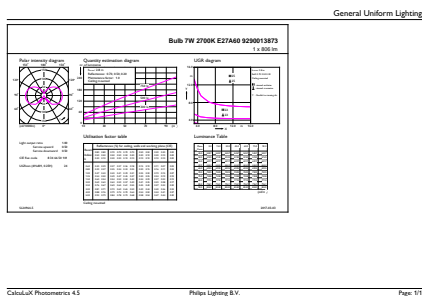

Produktdaten

Bestell-Produktname	CorePro LEDBulbND7-60W E27 WW A60 CLG3pk
---------------------	---

Gesamtbezeichnung des Produkts	CorePro LEDBulbND7-60W E27 WW A60 CLG3pk
Gesamt-Produktcode	871951438996000
Bestellcode	38996000
Material-Nr. (12NC)	929001387314
Anzahl pro Verpackung	1
EAN/UPC – Produkt/Kiste	8719514389960
Zähler - Pakete pro Außenkarton	6
EAN Umverpackung	8719514389977

Abmessungsskizzen

Product	D	C
CorePro LEDBulbND7-60W E27 WW A60 CLG3pk	60 mm	104 mm

Photometrische Daten

General uniform lighting - CorePro LEDBulbND7-60W E27 WW A60 CLG3pk

Spectral Power Distribution Colour - CorePro LEDBulbND7-60W E27 WW
A60 CLG3pk