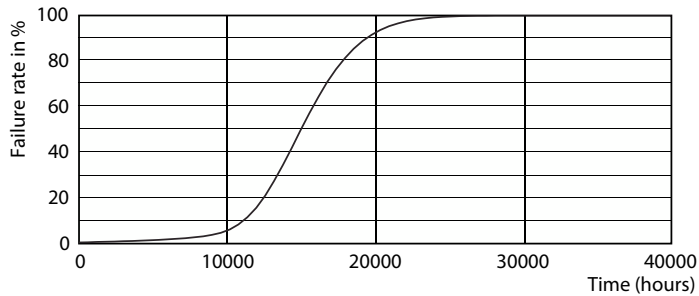

Lebensdauer

Life Expectancy Diagram - CorePro LEDBulbND7-60W E27 WW A60 CLG3pk