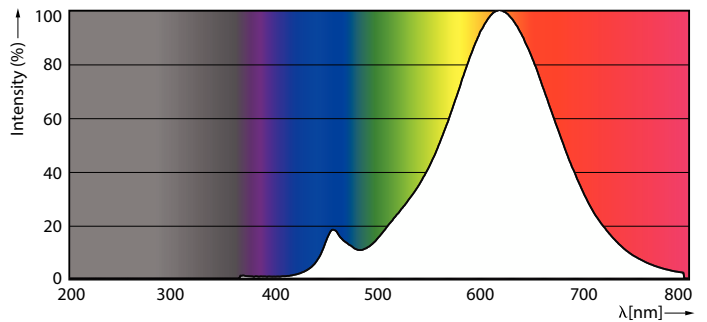

Produkt Daten

Allgemeine Informationen		Stroboskopeffektwert (SVM)		0,9
Sockel	E27 [E27]	Photobiologische Sicherheit gemäß EN 62471		RG1
Nennlebensdauer	15.000 Stunde(n)	Betrieb und Elektrik		
Schaltzyklus	20.000	Netzfrequenz	50 to 60 Hz	
Beleuchtungstechnologie	LED	Eingangsfrequenz	50 bis 60 Hz	
EU RoHS-konform	Ja	Energieverbrauch	7 W	
Lichttechnische Daten		Lampenstrom (Nom)	60 mA	
Farbcode	827 [CCT of 2700K]	Äquivalente Leistung	60 W	
Lichtstrom	806 lm	Startzeit (Nom)	0,5 s	
Lichtfarbe	Warmweiß (WW)	Aufwärmzeit bis 60 % Licht	0,5 s	
Ähnlichste Farbtemperatur (Nom)	2700 K	Leistungsfaktor (Bruchteil)	0,51	
Nennlichtausbeute (nom.)	115,00 lm/W	Spannung (Nom)	220-240 V	
Farbkonsistenz	<6	Temperatur		
Farbwiedergabeindex (CRI)	80	Gehäusetemperatur (Nom)	45 °C	
Restlichtstrom am Ende der Nennlebensdauer (Nom.)	70 %			
Flackerwert (PstLM)	1			

Abmessungsskizzen

Product	D	C
CorePro LEDBulbND7-60W E27 WW A60 CLG3pk	60 mm	104 mm

Photometrische Daten

General uniform lighting - CorePro LEDBulbND7-60W E27 WW A60 CLG3pk

Spectral Power Distribution Colour - CorePro LEDBulbND7-60W E27 WW
A60 CLG3pk