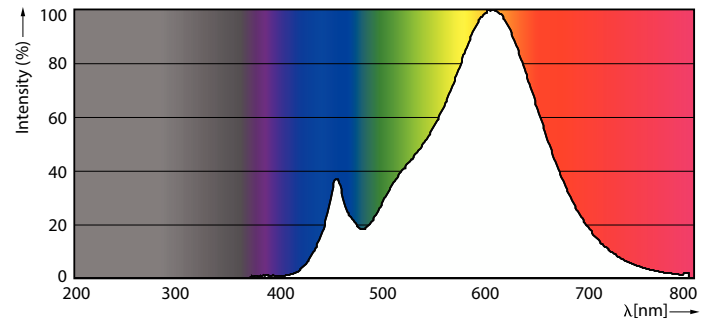

Spectral Power Distribution Colour - MR11 GU10 3.5W-35W WW 36D 2700K SRT6