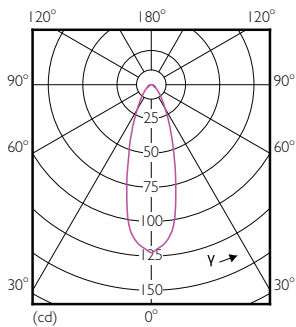

Fotometriska data

Light Distribution Diagram - MR11 GU10 3.5W-35W WW 36D 2700K SRT6