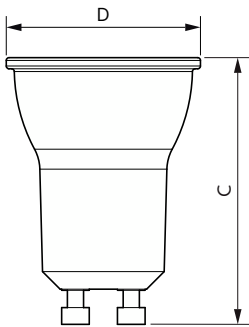

Classic LEDspotMV

Material i lampan	Plast
Lampform	MR11 [1,375 tum/35 mm]
Användning och godkännande	
Energieffektivitetsklass	G
Lämplig för accentbelysning	Ja
Energiförbrukning kWh/1 000 tim	4 kWh
EPREL-registreringsnummer	391893
EyeComfort	Ja
Produktdata	
Beställningsproduktnamn	MR11 GU10 3.5W-35W WW 36D 2700K SRT6

Fullständigt produktnamn	MR11 GU10 3.5W-35W WW 36D 2700K SRT6
Full EOC	871869977591900
Beskrivning av lokal kod	8296074
Beställningsnummer	77591900
Materialnummer (12NC)	929001364655
Lokal kod	8296074
SAP-Räknare – Antal per förpackning	1
EAN/UPC – Produkt/fodral	8718699775919
Räknare – antal förpackningar per kartong	6
EAN/UPC – Hölje	8718699775926

Måttskiss

Product	D	C
MR11 GU10 3.5W-35W WW 36D 2700K SRT6	36 mm	50 mm