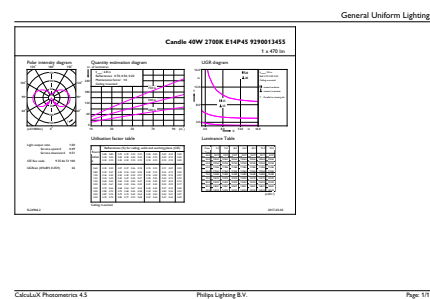

Produkt Daten

Allgemeine Informationen		Farbkonsistenz	
Sockel	E14	Farbkonsistenz	<6
Nennlebensdauer	15.000 Stunde(n)	Farbwiedergabeindex (CRI)	80
Schaltzyklus	20.000	Restlichtstrom am Ende der Nennlebensdauer (Nom.)	70 %
Beleuchtungstechnologie	LED	Flackerwert (PstLM) – Flackerwert gemäß EN 61000-3-3	1
Referenz für Lichtstrommessung	Sphere	Messung der Sichtbarkeit des Stroboskopeffekts (SVM)	0,4
CE-Zeichen	Ja	Photobiologische Sicherheit gemäß EN 62471	RG1
EU RoHS-konform	Ja		
Lichttechnische Daten		Betrieb und Elektrik	
Farbcode	827 [CCT of 2700K]	Netzfrequenz	50 to 60 Hz
Lichtstrom	470 lm	Eingangsfrequenz	50 bis 60 Hz
Lichtfarbe	Warmweiß (WW)	Energieverbrauch	4,3 W
Ähnlichste Farbtemperatur (Nom)	2700 K	Lampenstrom (Nom)	35 mA
Nennlichtausbeute (nom.)	109,00 lm/W		

Abmessungsskizzen

Product	D	C
CorePro LEDLusterND4.3-40W E14 827P45FRG	45 mm	80 mm

Photometrische Daten

Spectral Power Distribution Colour - CorePro LEDLusterND4.3-40W E14 827P45FRG

General uniform lighting - CorePro LEDLusterND4.3-40W E14 827P45FRG