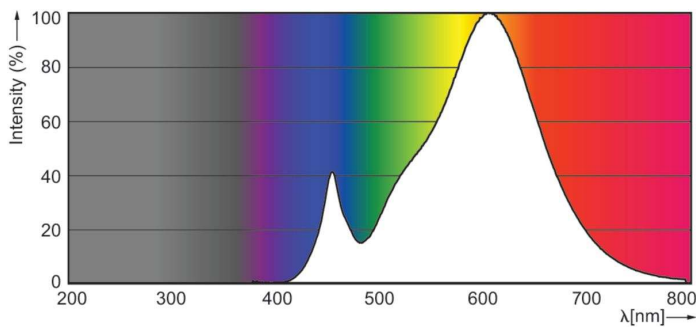

Photometrische Daten

Spectral Power Distribution Colour - CorePro LEDLusterND4.3-40W E14 827P45FRG