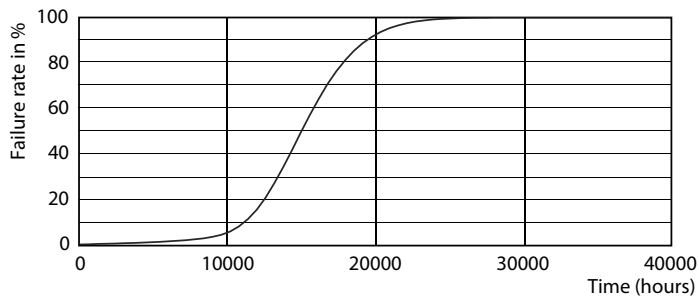

Lebensdauer

Life Expectancy Diagram - CorePro LEDLusterND4.3-40W E14 827P45FRG