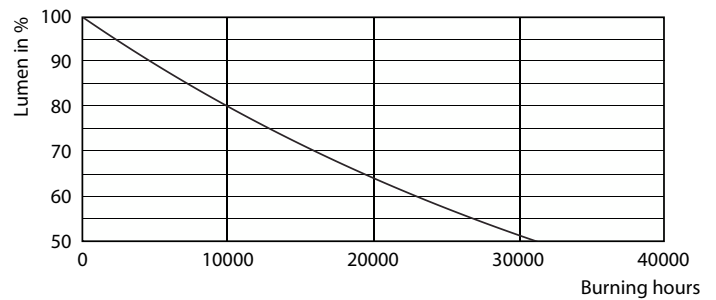

Produkt Daten

Allgemeine Informationen		Farbkonsistenz	
Sockel	E14	Farbkonsistenz	<6
Nennlebensdauer	15.000 Stunde(n)	Farbwiedergabeindex (CRI)	80
Schaltzyklus	20.000	Restlichtstrom am Ende der Nennlebensdauer (Nom.)	70 %
Beleuchtungstechnologie	LED	Flackerwert (PstLM) – Flackerwert gemäß EN 61000-3-3	1
Referenz für Lichtstrommessung	Sphere	Messung der Sichtbarkeit des Stroboskopeffekts (SVM)	0,4
CE-Zeichen	Ja	Photobiologische Sicherheit gemäß EN 62471	RG1
EU RoHS-konform	Ja		
Lichttechnische Daten		Betrieb und Elektrik	
Farbcode	827 [CCT of 2700K]	Netzfrequenz	50 to 60 Hz
Lichtstrom	470 lm	Eingangsfrequenz	50 bis 60 Hz
Lichtfarbe	Warmweiß (WW)	Energieverbrauch	4,3 W
Ähnlichste Farbtemperatur (Nom)	2700 K	Lampenstrom (Nom)	35 mA
Nennlichtausbeute (nom.)	109,00 lm/W		

CorePro GLASS LED Kerzen- und Tropfenformlampen

Photometrische Daten

Light Distribution Diagram - CorePro LEDLusterND4.3-40W E14 827P45FRG

Lebensdauer

Life Expectancy Diagram - CorePro LEDLusterND4.3-40W E14 827P45FRG