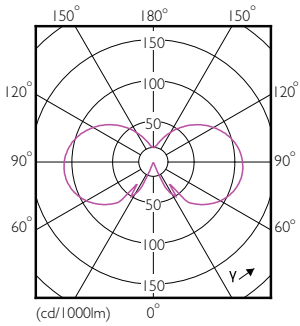

CorePro GLASS LED Kerzen- und Tropfenformlampen

Photometrische Daten

Light Distribution Diagram - CorePro LEDLusterND4.3-40W E14 827P45FRG