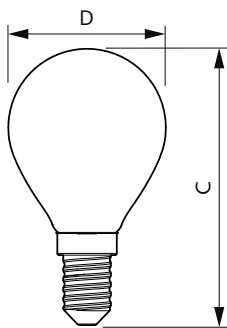

Abmessungsskizzen

Product	D	C
CorePro LEDLusterND4.3-40W E14 827P45FRG	45 mm	80 mm

Photometrische Daten

Spectral Power Distribution Colour - CorePro LEDLusterND4.3-40W E14 827P45FRG

General uniform lighting - CorePro LEDLusterND4.3-40W E14 827P45FRG