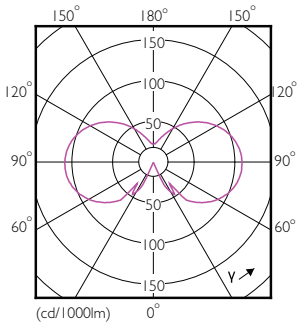

Abmessungsskizzen

Product	D	C
CorePro LEDLuster ND 2.2-25W P45 E14 FRG	45 mm	80 mm

Photometrische Daten

Spectral Power Distribution Colour - CorePro LEDLuster ND 2.2-25W P45 E14 FRG

General uniform lighting - CorePro LEDLuster ND 2.2-25W P45 E14 FRG

CorePro GLASS LED Kerzen- und Tropfenformlampen

Photometrische Daten

Light Distribution Diagram - CorePro LEDLuster ND 2.2-25W P45 E14 FRG

Lebensdauer

Life Expectancy Diagram - CorePro LEDLuster ND 2.2-25W P45 E14 FRG