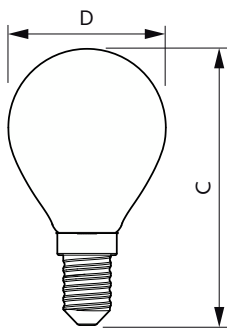

Abmessungsskizzen

Product	D	C
CorePro LEDLuster ND 2.2-25W P45 E14 FRG	45 mm	80 mm

Photometrische Daten

Spectral Power Distribution Colour - CorePro LEDLuster ND 2.2-25W P45 E14 FRG

General uniform lighting - CorePro LEDLuster ND 2.2-25W P45 E14 FRG