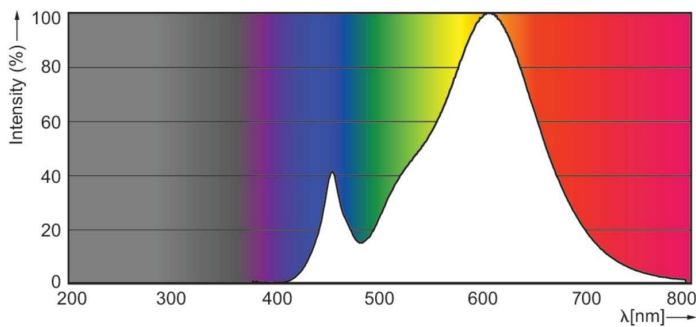

Photometrische Daten

Spectral Power Distribution Colour - CorePro LEDLuster ND 2.2-25W P45 E14 FRG