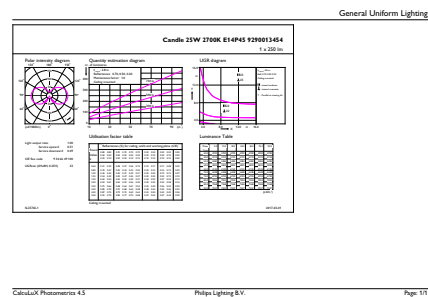

Abmessungsskizzen

Product	D	C
CorePro LEDLuster ND 2.2-25W P45 E14 FRG	45 mm	80 mm

Photometrische Daten

Spectral Power Distribution Colour - CorePro LEDLuster ND 2.2-25W P45 E14 FRG

General uniform lighting - CorePro LEDLuster ND 2.2-25W P45 E14 FRG