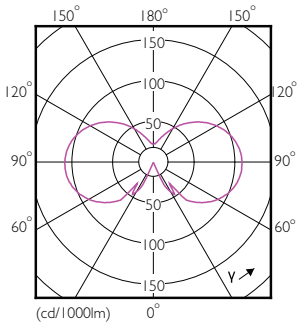

Produkt Daten

Allgemeine Informationen		Farbkonsistenz	
Sockel	E14	Farbkonsistenz	<6
Nennlebensdauer	15.000 Stunde(n)	Farbwiedergabeindex (CRI)	80
Schaltzyklus	20.000	Restlichtstrom am Ende der Nennlebensdauer (Nom.)	70 %
Beleuchtungstechnologie	LED	Flackerwert (PstLM) – Flackerwert gemäß EN 61000-3-3	1
Referenz für Lichtstrommessung	Sphere	Messung der Sichtbarkeit des Stroboskopeffekts (SVM)	0,4
CE-Zeichen	Ja	Photobiologische Sicherheit gemäß EN 62471	RG1
EU RoHS-konform	Ja		
Lichttechnische Daten		Betrieb und Elektrik	
Farbcode	827 [CCT of 2700K]	Netzfrequenz	50 to 60 Hz
Lichtstrom	250 lm	Eingangsfrequenz	50 bis 60 Hz
Lichtfarbe	Warmweiß (WW)	Energieverbrauch	2,2 W
Ähnlichste Farbtemperatur (Nom)	2700 K	Lampenstrom (Nom)	21 mA
Nennlichtausbeute (nom.)	113,00 lm/W		

Abmessungsskizzen

Product	D	C
CorePro LEDCandle ND 2.2-25W B35 E14 FRG	35 mm	97 mm

Photometrische Daten

Spectral Power Distribution Colour - CorePro LEDCandle ND 2.2-25W B35 E14 FRG

General uniform lighting - CorePro LEDCandle ND 2.2-25W B35 E14 FRG

CorePro GLASS LED Kerzen- und Tropfenformlampen

Photometrische Daten

Light Distribution Diagram - CorePro LEDCandle ND 2.2-25W B35 E14 FRG

Lebensdauer

Life Expectancy Diagram - CorePro LEDCandle ND 2.2-25W B35 E14 FRG