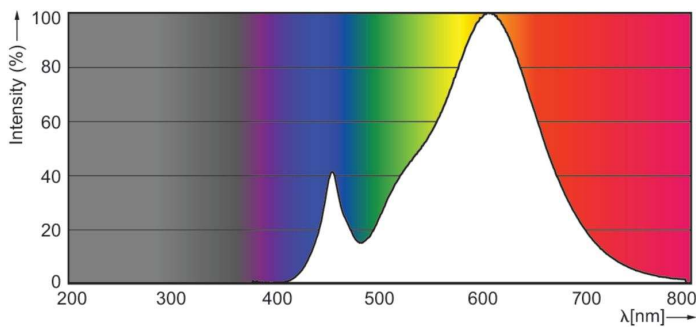

CorePro GLASS LED Kerzen- und Tropfenformlampen

Äquivalente Leistung	25 W
Startzeit (Nom)	0,5 s
Aufwärmzeit bis 60 % Licht	0,5 s
Leistungsfaktor (Bruchteil)	0,4
Spannung (Nom)	220-240 V
Temperatur	
Gehäusetemperatur (Nom)	36 °C
Lichtregelung und Dimmen	
Dimmbar	Nein
Mechanik und Gehäuse	
Kolbenausführung	Matt
Kolbenform	B35 [B 35 mm]
Genehmigung und Anwendung	
Energieeffizienzklasse	E

Energieverbrauch kWh/1.000 Std.	3 kWh
EPREL Registrierungsnummer	387381
EyeComfort	Ja
Produktdaten	
Bestell-Produktname	CorePro LEDCandle ND 2.2-25W B35 E14 FRG
Gesamtbezeichnung des Produkts	CorePro LEDCandle ND 2.2-25W B35 E14 FRG
Gesamt-Produktcode	871951434679600
Bestellcode	34679600
Material-Nr. (12NC)	929001345292
Anzahl pro Verpackung	1
EAN/UPC – Produkt/Kiste	8719514346796
Zähler – Pakete pro Außenkarton	10
EAN Umverpackung	8719514346802

Abmessungsskizzen

Product	D	C
CorePro LEDCandle ND 2.2-25W B35 E14 FRG	35 mm	97 mm

Photometrische Daten

Spectral Power Distribution Colour - CorePro LEDCandle ND 2.2-25W B35 E14 FRG