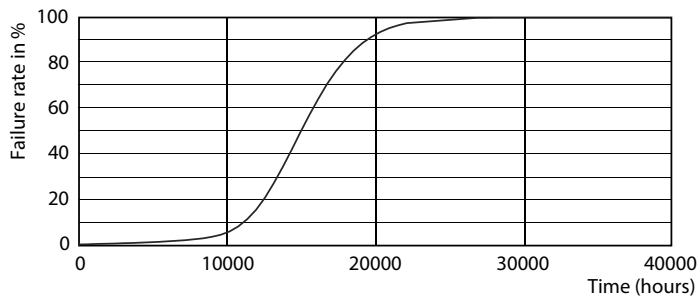

Lebensdauer

Life Expectancy Diagram - CorePro LEDCandle ND 2.2-25W B35 E14 FRG