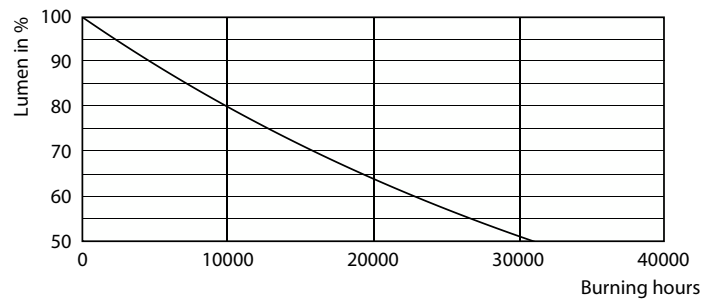

CorePro Kunststoff-LED-Speziallampen

Corepro LED T25 ND 3.2-25W E14 827

Die LED-Speziallampen können für bestimmte Anwendungen einfach installiert werden.

Produkt Daten

Allgemeine Informationen		Photobiologische Sicherheit gemäß EN 62471	
Sockel	E14	RG0	
Nennlebensdauer	15.000 Stunde(n)	Betrieb und Elektrik	
Schaltzyklus	50.000	Netzfrequenz	50 to 60 Hz
Beleuchtungstechnologie	LED	Eingangsfrequenz	50 bis 60 Hz
EU RoHS-konform	Ja	Energieverbrauch	3,2 W
Lichttechnische Daten		Lampenstrom (Nom)	35 mA
Farbcode	827 [CCT of 2700K]	Äquivalente Leistung	25 W
Ausstrahlungswinkel (Nom)	160 Grad	Startzeit (Nom)	0,5 s
Lichtstrom	250 lm	Aufwärmzeit bis 60 % Licht	0,5 s
Lichtfarbe	Warmweiß (WW)	Leistungsfaktor (Bruchteil)	0,4
Ähnlichste Farbtemperatur (Nom)	2700 K	Spannung (Nom)	220-240 V
Nennlichtausbeute (nom.)	78,00 lm/W	Temperatur	
Farbkonsistenz	<6	Gehäusetemperatur (Nom)	80 °C
Farbwiedergabeindex (CRI)	80	Lichtregelung und Dimmen	
Restlichtstrom am Ende der Nennlebensdauer (Nom.)	70 %	Dimmbar	Nein
Flackerwert (PstLM) – Flackerwert gemäß EN 61000-3-3	1	Mechanik und Gehäuse	
Messung der Sichtbarkeit des Stroboskopeffekts (SVM)	0,4	Kolbenausführung	Matt

CorePro Kunststoff-LED-Speziallampen

Photometrische Daten

Light Distribution Diagram - Corepro LED T25 ND 3.2-25W E14 827

Lebensdauer

Life Expectancy Diagram - Corepro LED T25 ND 3.2-25W E14 827

Lumen Maintenance Diagram - Corepro LED T25 ND 3.2-25W E14 827