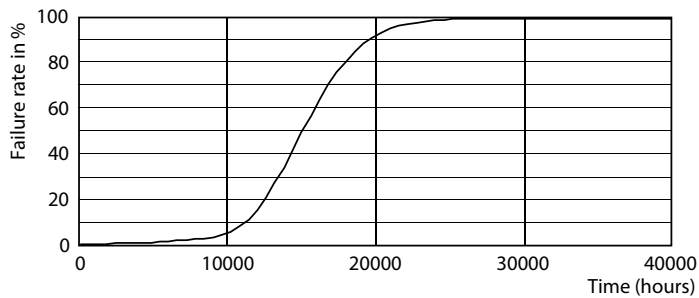

Lebensdauer

Life Expectancy Diagram - Corepro LED T25 ND 3.2-25W E14 827