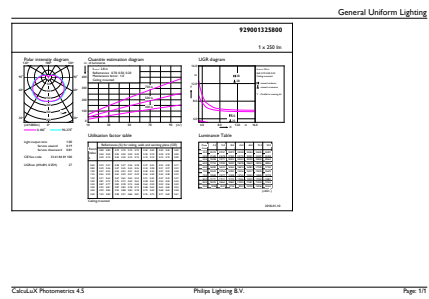

CorePro Kunststoff-LED-Speziallampen

Kolbenform	T25 [T 25 mm]
Genehmigung und Anwendung	
Energieeffizienzklasse	G
Energieverbrauch kWh/1.000 Std.	4 kWh
EPREL Registrierungsnummer	391880
EyeComfort	Ja
Produktdaten	
Bestell-Produktname	Corepro LED T25 ND 3.2-25W E14 827

Abmessungsskizzen

Product	D	C
Corepro LED T25 ND 3.2-25W E14 827	25 mm	71 mm

Photometrische Daten

Spectral Power Distribution Colour - Corepro LED T25 ND 3.2-25W E14 827

General uniform lighting - Corepro LED T25 ND 3.2-25W E14 827