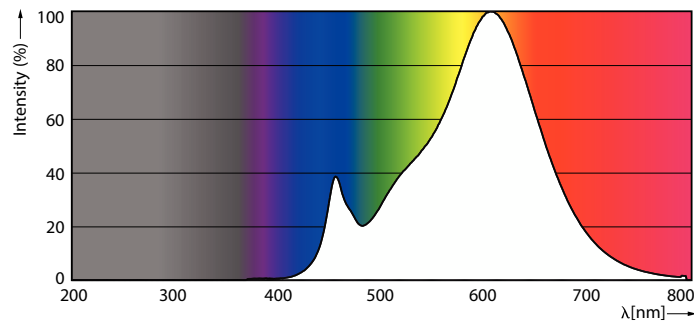

Photometrische Daten

Spectral Power Distribution Colour - Corepro LED T25 ND 3.2-25W E14 827