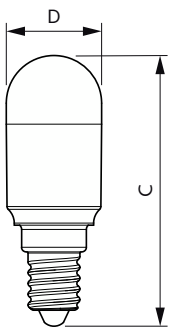

CorePro Kunststoff-LED-Speziallampen

Corepro LED T25 ND 3.2-25W E14 827

Die LED-Speziallampen können für bestimmte Anwendungen einfach installiert werden.

Produkt Daten

Allgemeine Informationen		Photobiologische Sicherheit gemäß EN 62471	
Sockel	E14	RG0	
Nennlebensdauer	15.000 Stunde(n)	Betrieb und Elektrik	
Schaltzyklus	50.000	Netzfrequenz	50 to 60 Hz
Beleuchtungstechnologie	LED	Eingangsfrequenz	50 bis 60 Hz
EU RoHS-konform	Ja	Energieverbrauch	3,2 W
Lichttechnische Daten		Lampenstrom (Nom)	35 mA
Farbcode	827 [CCT of 2700K]	Äquivalente Leistung	25 W
Ausstrahlungswinkel (Nom)	160 Grad	Startzeit (Nom)	0,5 s
Lichtstrom	250 lm	Aufwärmzeit bis 60 % Licht	0,5 s
Lichtfarbe	Warmweiß (WW)	Leistungsfaktor (Bruchteil)	0,4
Ähnlichste Farbtemperatur (Nom)	2700 K	Spannung (Nom)	220-240 V
Nennlichtausbeute (nom.)	78,00 lm/W	Temperatur	
Farbkonsistenz	<6	Gehäusetemperatur (Nom)	80 °C
Farbwiedergabeindex (CRI)	80	Lichtregelung und Dimmen	
Restlichtstrom am Ende der Nennlebensdauer (Nom.)	70 %	Dimmbar	Nein
Flackerwert (PstLM) – Flackerwert gemäß EN 61000-3-3	1	Mechanik und Gehäuse	
Messung der Sichtbarkeit des Stroboskopeffekts (SVM)	0,4	Kolbenausführung	Matt

CorePro Kunststoff-LED-Speziallampen

Kolbenform	T25 [T 25 mm]
Genehmigung und Anwendung	
Energieeffizienzklasse	G
Energieverbrauch kWh/1.000 Std.	4 kWh
EPREL Registrierungsnummer	391880
EyeComfort	Ja
Produktdaten	
Bestell-Produktname	Corepro LED T25 ND 3.2-25W E14 827

Abmessungsskizzen

Product	D	C
Corepro LED T25 ND 3.2-25W E14 827	25 mm	71 mm

Photometrische Daten

Spectral Power Distribution Colour - Corepro LED T25 ND 3.2-25W E14 827

General uniform lighting - Corepro LED T25 ND 3.2-25W E14 827