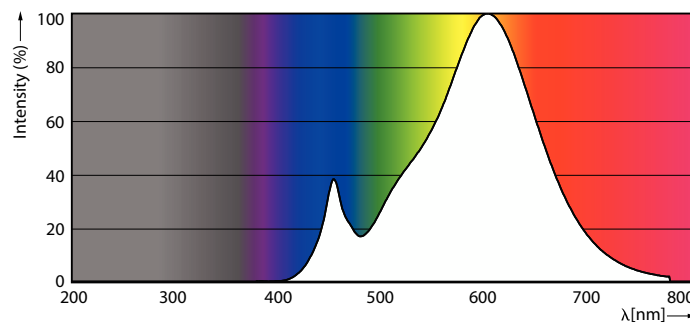

Spectral Power Distribution Colour - Corepro LED T25 ND 1.7-15W E14 827