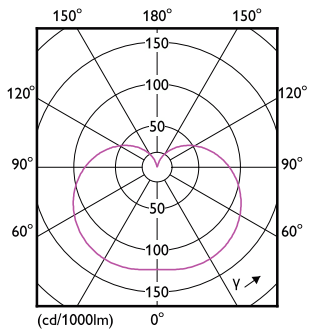

Fotometriska data

Light Distribution Diagram - Corepro LED T25 ND 1.7-15W E14 827