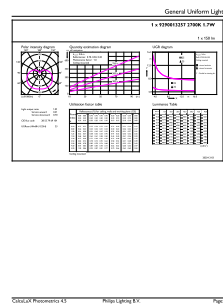

CorePro Plastic LED-spesialiteter

Energiforbruk kWh/1000 t	2 kWh
EPREL-registreringsnummer	391879
EyeComfort	Ja
Produktdata	
Produktnavn for bestilling	Corepro LED T25 ND 1.7-15W E14 827
Fullstendig produktnavn	Corepro LED T25 ND 1.7-15W E14 827
Full EOC	871951438986100
Lokal kodebeskrivelse	3767099

Målskisse

Product	D	C
Corepro LED T25 ND 1.7-15W E14 827	25 mm	59 mm

Fotometriske data

Light Distribution Diagram - Corepro LED T25 ND 1.7-15W E14 827

General uniform lighting - Corepro LED T25 ND 1.7-15W E14 827