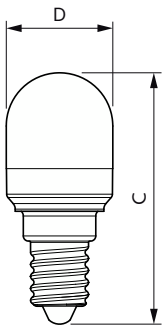

Temperatur	
Maksimal temperatur for innfatningen (nom.)	55 °C

Kontroller og dimming	
Kan dimmes	Nei

Mekanikk og innfatning	
Lyspæreoverflate	Matt
Lyspæreform	T25 [T 25 mm]

Godkjenning og bruksområde	
Energieffektivitetsklasse	F

Målskisse

Product	D	C
Corepro LED T25 ND 1.7-15W E14 827	25 mm	59 mm

Fotometriske data

Light Distribution Diagram - Corepro LED T25 ND 1.7-15W E14 827

General uniform lighting - Corepro LED T25 ND 1.7-15W E14 827