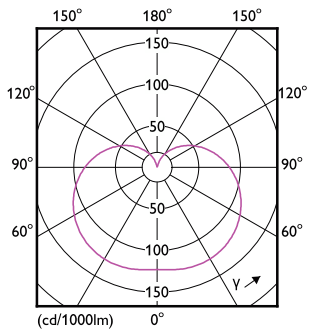

Fotometriske data

Light Distribution Diagram - Corepro LED T25 ND 1.7-15W E14 827