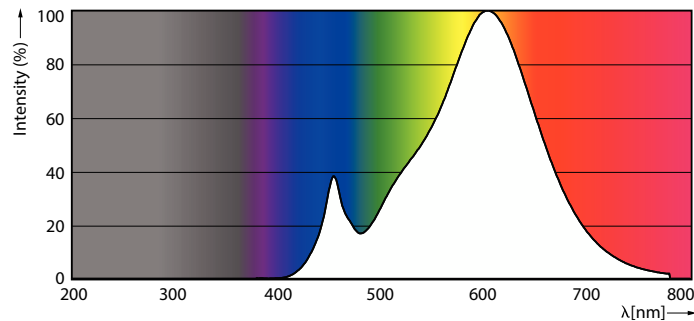

Spectral Power Distribution Colour - Corepro LED T25 ND 1.7-15W E14 827