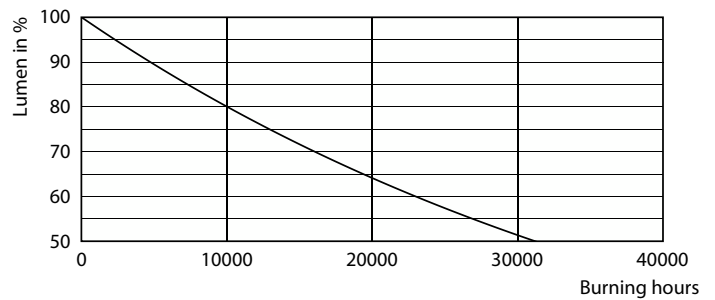

Livslängd

Life Expectancy Diagram - CorePro LEDLusterND2-25W P45 E27 827 CLG

Lumen Maintenance Diagram - CorePro LEDLusterND2-25W P45 E27 827 CLG