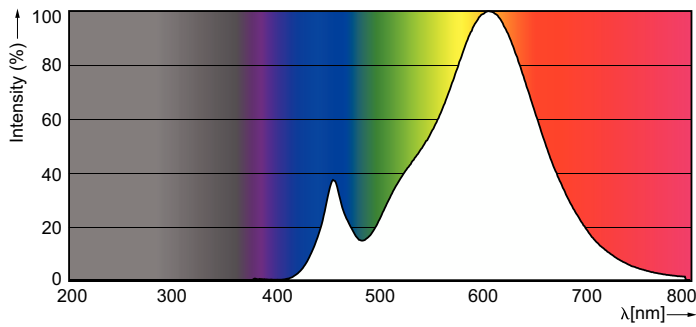

Fotometriska data

Spectral Power Distribution Colour - CorePro LEDLusterND2-25W P45 E27 827 CLG