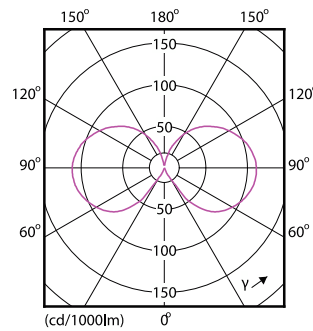

Måttskiss

Product	D	C
CorePro LEDLusterND2-25W P45 E27 827 CLG	45 mm	78 mm

Fotometriska data

Spectral Power Distribution Colour - CorePro LEDLusterND2-25W P45 E27 827 CLG

Light Distribution Diagram - CorePro LEDLusterND2-25W P45 E27 827 CLG