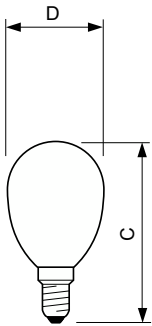

CorePro GLASS LED candles and lusters

Styrenheter och dimring

Dimbar	Nej

Mekanik och armaturhus

Ljuskällans ytbehandling	Klar
Lampform	P45 [P 45 mm]

Användning och godkännande

Energieffektivitetsklass	E
Energiförbrukning kWh/1 000 tim	2 kWh
EPREL-registreringsnummer	387363
EyeComfort	Ja

Produktdata

Beställningsproduktnamn	CorePro LEDLusterND2-25W P45 E14 827 CLG

Fullständigt produktnamn	CorePro LEDLusterND2-25W P45 E14 827 CLG
Full EOC	871951434774800
Beskrivning av lokal kod	8296568
Beställningsnummer	34774800
Materialnummer (12NC)	929001238692
Lokal kod	8296568
SAP-Räknare - Antal per förpackning	1
EAN/UPC - Produkt/fodral	8719514347748
Räknare - antal förpackningar per kartong	10
EAN/UPC - Hölje	8719514347755

Måttskiss

Product	D	C
CorePro LEDLusterND2-25W P45 E14 827 CLG	45 mm	80 mm