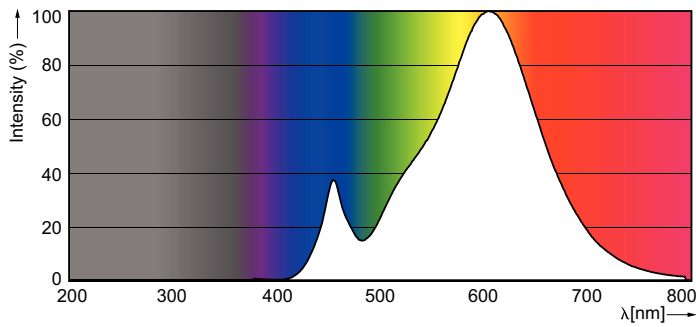

CorePro GLASS LED candles and lusters

Styrenheter och dimring

Dimbar	Nej

Mekanik och armaturhus

Ljuskällans ytbehandling	Klar
Lampform	P45 [P 45 mm]

Användning och godkännande

Energieffektivitetsklass	E
Energiförbrukning kWh/1 000 tim	2 kWh
EPREL-registreringsnummer	387363
EyeComfort	Ja

Produktdata

Beställningsproduktnamn	CorePro LEDLusterND2-25W P45 E14 827 CLG

Fullständigt produktnamn	CorePro LEDLusterND2-25W P45 E14 827 CLG
Full EOC	871951434774800
Beskrivning av lokal kod	8296568
Beställningsnummer	34774800
Materialnummer (12NC)	929001238692
Lokal kod	8296568
SAP-Räknare - Antal per förpackning	1
EAN/UPC - Produkt/fodral	8719514347748
Räknare - antal förpackningar per kartong	10
EAN/UPC - Hölje	8719514347755

Måttskiss

Product	D	C
CorePro LEDLusterND2-25W P45 E14 827 CLG	45 mm	80 mm

Fotometriska data

Spectral Power Distribution Colour - CorePro LEDLusterND2-25W P45 E14 827 CLG