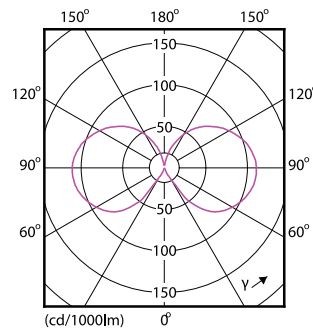

Måttskiss

Product	D	C
CorePro LEDLusterND2-25W P45 E14 827 CLG	45 mm	80 mm

Fotometriska data

Spectral Power Distribution Colour - CorePro LEDLusterND2-25W P45 E14 827 CLG

Light Distribution Diagram - CorePro LEDLusterND2-25W P45 E14 827 CLG