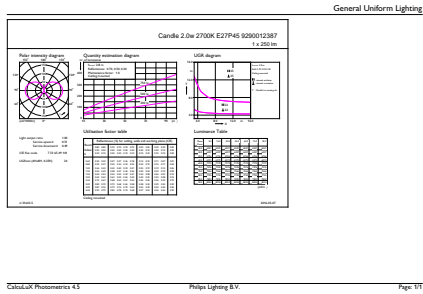

CorePro GLASS LED candles and lusters

Fotometriska data

General uniform lighting - CorePro LEDLusterND2-25W P45 E14 827 CLG

Livslängd