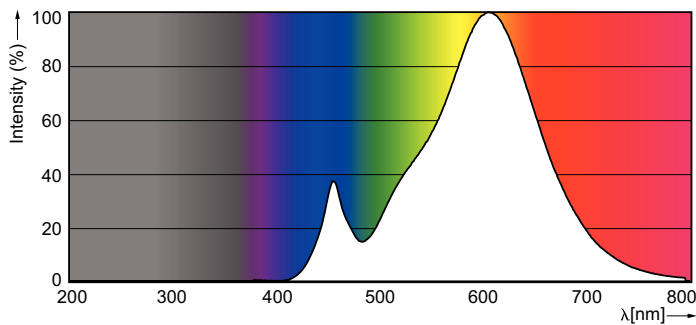

CorePro GLASS LED candles and lusters

Styrenheter och dimring

Dimbar	Nej

Mekanik och armaturhus

Ljuskällans ytbehandling	Klar
Lampform	ST35

Användning och godkännande

Energieffektivitetsklass	E
Energisparande produkt	Ja
Lämplig för accentbelysning	Nej
Energiförbrukning kWh/1 000 tim	2 kWh
EPREL-registreringsnummer	387362
EyeComfort	Ja

Produktdata

Beställningsproduktnamn	CorePro LEDCandleND2-25W ST35 E14 827CLG

Fullständigt produktnamn	CorePro LEDCandleND2-25W ST35 E14 827CLG
Full EOC	871951434772400
Beskrivning av lokal kod	8296563
Beställningsnummer	34772400
Materialnummer (12NC)	929001238592
Lokal kod	8296563
SAP-Räknare - Antal per förpackning	1
EAN/UPC - Produkt/fodral	8719514347724
Räknare - antal förpackningar per kartong	10
EAN/UPC - Hölje	8719514347731

Måttskiss

Product	D	C
CorePro LEDCandleND2-25W ST35 E14 827CLG	35 mm	97 mm

Fotometriska data

Spectral Power Distribution Colour - CorePro LEDCandleND2-25W ST35 E14 827CLG