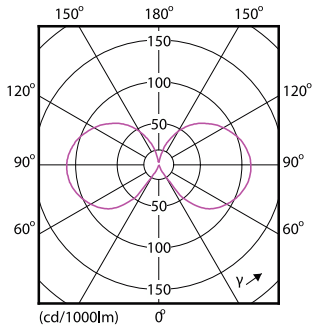

Produkt Daten

Allgemeine Informationen		Farbkonsistenz	
Sockel	E14	Farbwiedergabeindex (CRI)	<6
Nennlebensdauer	15.000 Stunde(n)	Restlichtstrom am Ende der Nennlebensdauer (Nom.)	70 %
Schaltzyklus	20.000	Flackerwert (PstLM) – Flackerwert gemäß EN 61000-3-3	1
Beleuchtungstechnologie	LED	Messung der Sichtbarkeit des Stroboskopeffekts (SVM)	0,4
Referenz für Lichtstrommessung	Sphere	Photobiologische Sicherheit gemäß EN 62471	RG1
CE-Zeichen	Ja	Betrieb und Elektrik	
EU RoHS-konform	Ja	Netzfrequenz	50 to 60 Hz
Lichttechnische Daten		Eingangsfrequenz	50 bis 60 Hz
Farbcode	827 [CCT of 2700K]	Energieverbrauch	2 W
Lichtstrom	250 lm	Lampenstrom (Nom)	20 mA
Lichtfarbe	Warmweiß (WW)		
Ähnlichste Farbtemperatur (Nom)	2700 K		
Nennlichtausbeute (nom.)	125,00 lm/W		

Abmessungsskizzen

Product	D	C
CorePro LEDCandleND2-25W ST35 E14 827CLG	35 mm	97 mm

Photometrische Daten

Spectral Power Distribution Colour - CorePro LEDCandleND2-25W ST35 E14 827CLG

General uniform lighting - CorePro LEDCandleND2-25W ST35 E14 827CLG

CorePro GLASS LED Kerzen- und Tropfenformlampen

Photometrische Daten

Light Distribution Diagram - CorePro LEDCandleND2-25W ST35 E14 827CLG

Lebensdauer

Life Expectancy Diagram - CorePro LEDCandleND2-25W ST35 E14 827CLG