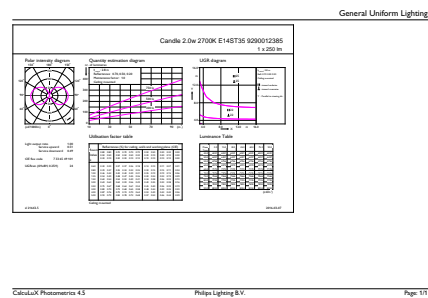

Produkt Daten

Allgemeine Informationen		Farbkonsistenz	
Sockel	E14	Farbwiedergabeindex (CRI)	<6
Nennlebensdauer	15.000 Stunde(n)	Restlichtstrom am Ende der Nennlebensdauer (Nom.)	70 %
Schaltzyklus	20.000	Flackerwert (PstLM) – Flackerwert gemäß EN 61000-3-3	1
Beleuchtungstechnologie	LED	Messung der Sichtbarkeit des Stroboskopeffekts (SVM)	0,4
Referenz für Lichtstrommessung	Sphere	Photobiologische Sicherheit gemäß EN 62471	RG1
CE-Zeichen	Ja	Betrieb und Elektrik	
EU RoHS-konform	Ja	Netzfrequenz	50 to 60 Hz
Lichttechnische Daten		Eingangsfrequenz	50 bis 60 Hz
Farbcode	827 [CCT of 2700K]	Energieverbrauch	2 W
Lichtstrom	250 lm	Lampenstrom (Nom)	20 mA
Lichtfarbe	Warmweiß (WW)		
Ähnlichste Farbtemperatur (Nom)	2700 K		
Nennlichtausbeute (nom.)	125,00 lm/W		

Produktdaten

Bestell-Produktname	CorePro LEDCandleND2-25W ST35 E14 827CLG
Gesamtbezeichnung des Produkts	CorePro LEDCandleND2-25W ST35 E14 827CLG
Gesamt-Produktcode	871951434772400
Bestellcode	34772400
Material-Nr. (12NC)	929001238592
Anzahl pro Verpackung	1
EAN/UPC – Produkt/Kiste	8719514347724
Zähler – Pakete pro Außenkarton	10
EAN Umverpackung	8719514347731

Abmessungsskizzen

Product	D	C
CorePro LEDCandleND2-25W ST35 E14 827CLG	35 mm	97 mm

Photometrische Daten

Spectral Power Distribution Colour - CorePro LEDCandleND2-25W ST35 E14 827CLG

General uniform lighting - CorePro LEDCandleND2-25W ST35 E14 827CLG