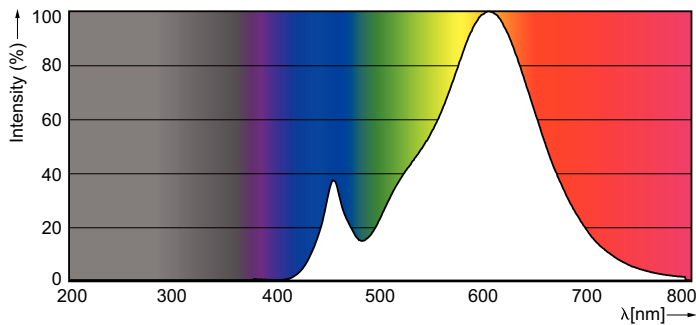

CorePro GLASS LED Kerzen- und Tropfenformlampen

Äquivalente Leistung	25 W
Startzeit (Nom)	0,5 s
Aufwärmzeit bis 60 % Licht	0,5 s
Leistungsfaktor (Bruchteile)	0,4
Spannung (Nom)	220-240 V

Temperatur

Gehäusetemperatur (Nom)	36 °C

Lichtregelung und Dimmen

Dimmbar	Nein

Mechanik und Gehäuse

Kolbenausführung	Klar
Kolbenform	ST35

Genehmigung und Anwendung

Energieeffizienzklasse	E
Energiesparendes Produkt	Ja

Geeignet für Akzentbeleuchtung	Nein
Energieverbrauch kWh/1.000 Std.	2 kWh
EPREL Registrierungsnummer	387362
EyeComfort	Ja

Produktdaten

Bestell-Produktname	CorePro LEDCandleND2-25W ST35 E14 827CLG
Gesamtbezeichnung des Produkts	CorePro LEDCandleND2-25W ST35 E14 827CLG
Gesamt-Produktcode	871951434772400
Bestellcode	34772400
Material-Nr. (12NC)	929001238592
Anzahl pro Verpackung	1
EAN/UPC – Produkt/Kiste	8719514347724
Zähler – Pakete pro Außenkarton	10
EAN Umverpackung	8719514347731

Abmessungsskizzen

Product	D	C
CorePro LEDCandleND2-25W ST35 E14 827CLG	35 mm	97 mm

Photometrische Daten

Spectral Power Distribution Colour - CorePro LEDCandleND2-25W ST35 E14 827CLG