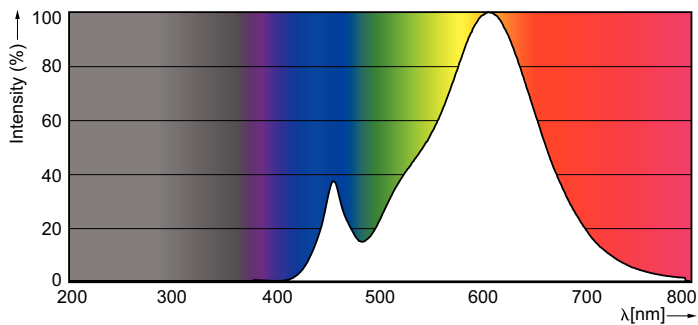

CorePro GLASS LED candles and lusters

Styrenheter och dimring

Dimbar	Nej

Mekanik och armaturhus

Ljuskällans ytbehandling	Klar
Lampform	BA35

Användning och godkännande

Energieffektivitetsklass	E
Energisparande produkt	Ja
Lämplig för accentbelysning	Nej
Energiförbrukning kWh/1 000 tim	2 kWh
EPREL-registreringsnummer	387361
EyeComfort	Ja

Produktdata

Beställningsproduktnamn	CorePro LEDCandleND2-25W E14BA35 827CL G

Fullständigt produktnamn	CorePro LEDCandleND2-25W E14BA35 827CL G
Full EOC	871951437759200
Beskrivning av lokal kod	8296562
Beställningsnummer	37759200
Materialnummer (12NC)	929001238492
Lokal kod	8296562
SAP-Räknare - Antal per förpackning	1
EAN/UPC - Produkt/fodral	8719514377592
Räknare - antal förpackningar per kartong	10
EAN/UPC - Hölje	8719514377608

Måttskiss

Product	D	C
CorePro LEDCandleND2-25W E14BA35 827CL G	35 mm	123 mm

Fotometriska data

Spectral Power Distribution Colour - CorePro LEDCandleND2-25W E14BA35 827CL G