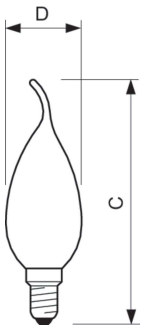

CorePro GLASS LED candles and lusters

Styrenheter och dimring

Dimbar	Nej

Mekanik och armaturhus

Ljuskällans ytbehandling	Klar
Lampform	BA35

Användning och godkännande

Energieffektivitetsklass	E
Energisparande produkt	Ja
Lämplig för accentbelysning	Nej
Energiförbrukning kWh/1 000 tim	2 kWh
EPREL-registreringsnummer	387361
EyeComfort	Ja

Produktdata

Beställningsproduktnamn	CorePro LEDCandleND2-25W E14BA35 827CL G

Fullständigt produktnamn	CorePro LEDCandleND2-25W E14BA35 827CL G
Full EOC	871951437759200
Beskrivning av lokal kod	8296562
Beställningsnummer	37759200
Materialnummer (12NC)	929001238492
Lokal kod	8296562
SAP-Räknare - Antal per förpackning	1
EAN/UPC - Produkt/fodral	8719514377592
Räknare - antal förpackningar per kartong	10
EAN/UPC - Hölje	8719514377608

Måttskiss

Product	D	C
CorePro LEDCandleND2-25W E14BA35 827CL G	35 mm	123 mm