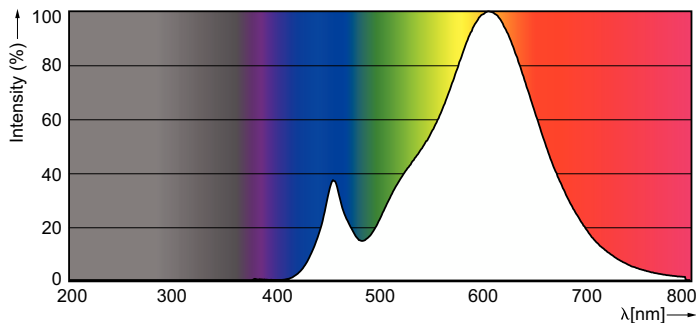

CorePro GLASS LED Kerzen- und Tropfenformlampen

Äquivalente Leistung	25 W
Startzeit (Nom)	0,5 s
Aufwärmzeit bis 60 % Licht	0,5 s
Leistungsfaktor (Bruchteile)	0,4
Spannung (Nom)	220-240 V

Temperatur

Gehäusetemperatur (Nom)	36 °C

Lichtregelung und Dimmen

Dimmbar	Nein

Mechanik und Gehäuse

Kolbenausführung	Klar
Kolbenform	BA35

Genehmigung und Anwendung

Energieeffizienzklasse	E
Energiesparendes Produkt	Ja

Geeignet für Akzentbeleuchtung	Nein
Energieverbrauch kWh/1.000 Std.	2 kWh
EPREL Registrierungsnummer	387361
EyeComfort	Ja

Produktdaten

Bestell-Produktname	CorePro LEDCandleND2-25W E14BA35 827CL G
Gesamtbezeichnung des Produkts	CorePro LEDCandleND2-25W E14BA35 827CL G
Gesamt-Produktcode	871951437759200
Bestellcode	37759200
Material-Nr. (12NC)	929001238492
Anzahl pro Verpackung	1
EAN/UPC – Produkt/Kiste	8719514377592
Zähler – Pakete pro Außenkarton	10
EAN Umverpackung	8719514377608

Abmessungsskizzen

Product	D	C
CorePro LEDCandleND2-25W E14BA35 827CL G	35 mm	123 mm

Photometrische Daten

Spectral Power Distribution Colour - CorePro LEDCandleND2-25W E14BA35 827CL G