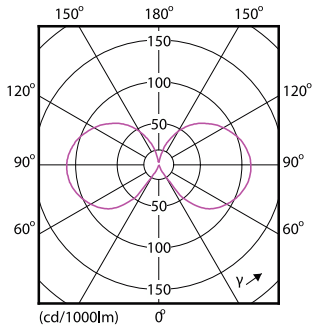

Abmessungsskizzen

Product	D	C
CorePro LEDCandleND2-25W E14BA35 827CL G	35 mm	123 mm

Photometrische Daten

Spectral Power Distribution Colour - CorePro LEDCandleND2-25W E14BA35 827CL G

General uniform lighting - CorePro LEDCandleND2-25W E14BA35 827CL G

CorePro GLASS LED Kerzen- und Tropfenformlampen

Photometrische Daten

Light Distribution Diagram - CorePro LEDCandleND2-25W E14BA35 827CL G

Lebensdauer

Life Expectancy Diagram - CorePro LEDCandleND2-25W E14BA35 827CL G