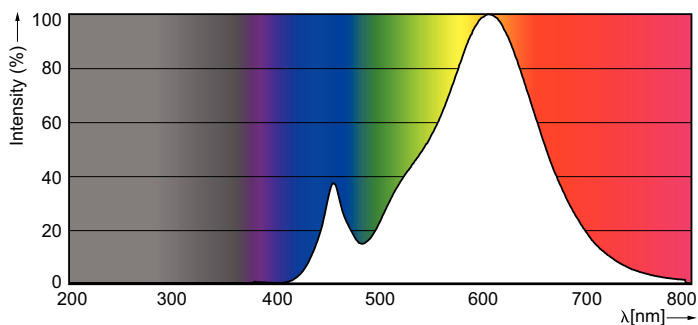

CorePro GLASS LED candles and lusters

Styrenheter och dimring

Dimbar	Nej

Mekanik och armaturhus

Ljuskällans ytbehandling	Klar
Lampform	B35 [B 35 mm]

Användning och godkännande

Energieffektivitetsklass	E
Energisparande produkt	Ja
Lämplig för accentbelysning	Nej
Energiförbrukning kWh/1 000 tim	2 kWh
EPREL-registreringsnummer	387351
EyeComfort	Ja

Produktdata

Beställningsproduktnamn	CorePro LEDCandleND 2-25W E14B35 827CL G

Fullständigt produktnamn	CorePro LEDCandleND 2-25W E14B35 827CL G
Full EOC	871951437757800
Beskrivning av lokal kod	8296561
Beställningsnummer	37757800
Materialnummer (12NC)	929001238392
Lokal kod	8296561
SAP-Räknare – Antal per förpackning	1
EAN/UPC – Produkt/fodral	8719514377578
Räknare – antal förpackningar per kartong	10
EAN/UPC – Hölje	8719514377585

Måttskiss

Product	D	C
CorePro LEDCandleND 2-25W E14B35 827CL G	35 mm	97 mm

Fotometriska data

Spectral Power Distribution Colour - CorePro LEDCandleND 2-25W E14B35 827CL G