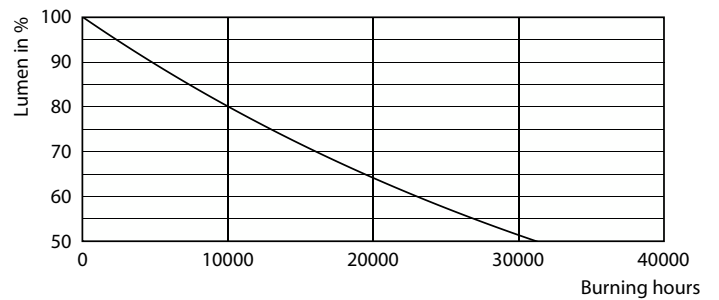

Produkt Daten

Allgemeine Informationen		Farbkonsistenz	
Sockel	E14	Farbkonsistenz	<6
Nennlebensdauer	15.000 Stunde(n)	Farbwiedergabeindex (CRI)	80
Schaltzyklus	20.000	Restlichtstrom am Ende der Nennlebensdauer (Nom.)	70 %
Beleuchtungstechnologie	LED	Flackerwert (PstLM) – Flackerwert gemäß EN 61000-3-3	1
Referenz für Lichtstrommessung	Sphere	Messung der Sichtbarkeit des Stroboskopeffekts (SVM)	0,4
CE-Zeichen	Ja	Photobiologische Sicherheit gemäß EN 62471	RG1
EU RoHS-konform	Ja		
Lichttechnische Daten		Betrieb und Elektrik	
Farbcode	827 [CCT of 2700K]	Netzfrequenz	50 to 60 Hz
Lichtstrom	250 lm	Eingangsfrequenz	50 bis 60 Hz
Lichtfarbe	Warmweiß (WW)	Energieverbrauch	2 W
Ähnlichste Farbtemperatur (Nom)	2700 K	Lampenstrom (Nom)	20 mA
Nennlichtausbeute (nom.)	125,00 lm/W		

CorePro GLASS LED Kerzen- und Tropfenformlampen

Photometrische Daten

Light Distribution Diagram - CorePro LEDCandleND 2-25W E14B35 827CL G

Lebensdauer

Life Expectancy Diagram - CorePro LEDCandleND 2-25W E14B35 827CL G