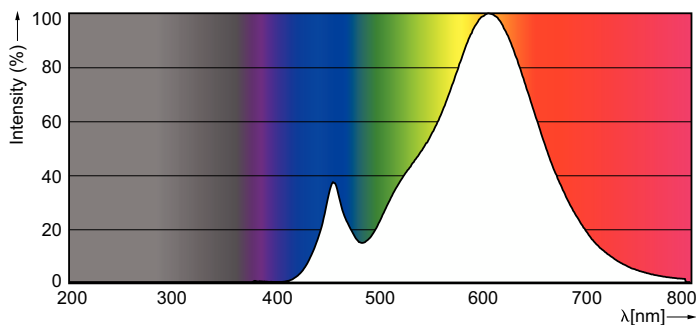

CorePro GLASS LED Kerzen- und Tropfenformlampen

Äquivalente Leistung	25 W
Startzeit (Nom)	0,5 s
Aufwärmzeit bis 60 % Licht	0.5 s
Leistungsfaktor (Bruchteile)	0.4
Spannung (Nom)	220-240 V

Temperatur

Gehäusetemperatur (Nom)	36 °C

Lichtregelung und Dimmen

Dimmbar	Nein

Mechanik und Gehäuse

Kolbenausführung	Klar
Kolbenform	B35 [B 35 mm]

Genehmigung und Anwendung

Energieeffizienzklasse	E
Energiesparendes Produkt	Ja

Geeignet für Akzentbeleuchtung	Nein
Energieverbrauch kWh/1.000 Std.	2 kWh
EPREL Registrierungsnummer	387351
EyeComfort	Ja

Produktdaten

Bestell-Produktname	CorePro LEDCandleND 2-25W E14B35 827CL G
Gesamtbezeichnung des Produkts	CorePro LEDCandleND 2-25W E14B35 827CL G
Gesamt-Produktcode	871951437757800
Bestellcode	37757800
Material-Nr. (12NC)	929001238392
Anzahl pro Verpackung	1
EAN/UPC – Produkt/Kiste	8719514377578
Zähler – Pakete pro Außenkarton	10
EAN Umverpackung	8719514377585

Abmessungsskizzen

Product	D	C
CorePro LEDCandleND 2-25W E14B35 827CL G	35 mm	97 mm

Photometrische Daten

Spectral Power Distribution Colour - CorePro LEDCandleND 2-25W E14B35 827CL G