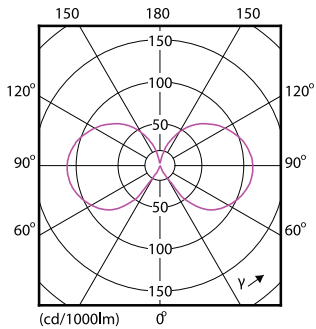

Abmessungsskizzen

Product	D	C
CorePro LEDCandleND 2-25W E14B35 827CL G	35 mm	97 mm

Photometrische Daten

Spectral Power Distribution Colour - CorePro LEDCandleND 2-25W E14B35 827CL G

General uniform lighting - CorePro LEDCandleND 2-25W E14B35 827CL G

CorePro GLASS LED Kerzen- und Tropfenformlampen

Photometrische Daten

Light Distribution Diagram - CorePro LEDCandleND 2-25W E14B35 827CL G

Lebensdauer

Life Expectancy Diagram - CorePro LEDCandleND 2-25W E14B35 827CL G