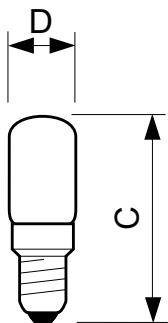

Déco Tubulaire

Deco 7.0W E14 230-240V T17 CL 1CT/10X10F

Lampe tubulaire claire

Données du produit

Informations générales	
Culot	E14 [E14]
Position de fonctionnement	UNIVERSEL [Libre ou universelle (U)]
Durée de vie nominale	1'000 h
Nombre de cycles d'allumage	4'000
Durée de vie nominale (heures)	1'000 h
Type de lampe	Incandescent

Commandes et gradation	
Variation de l'intensité lumineuse	Oui

Mécanique et boîtier	
Finition ampoule	Transparent
Forme de la lampe	T17 [T 17 mm]

Approbation et application	
Consommation d'énergie kWh/1 000 h	7 kWh

Données du produit	
Nom du produit de la commande	Deco 7.0W E14 230-240V T17 CL 1CT/10X10F
Nom de produit complet	Deco 7.0W E14 230-240V T17 CL 1CT/10X10F
Code EOC	871150025008750
Code de commande	25008750
Code 12NC	924151144441
Quantité par pack	1
Code EAN – Produit/Boîte	8711500250087
Conditionnement par carton	100
Codes EAN/UPC – Boîte	8711500251619

Déco Tubulaire

Schéma dimensionnel

Product	D (max)	C (max)
Deco 7.0W E14 230-240V T17 CL 1CT/10X10F	17 mm	54 mm