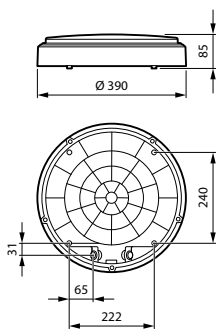

Godkjenning og bruksområde

Ingress beskyttelseskode	IP65 [Beskyttet mot støvgjennomtrengning, spylesikker]
Mekanisk støtbeskyttelseskode	IK10 [20 J hærverksikker]
Sustainability rating	-
IEC-beskyttelsesklasse	Sikkerhetsklasse II
Fotobiologisk risiko	Photobiological risk group 0 @200mm to EN62778
Fotobiologisk risikospesifikasjon	0,2 m

Innledende ytelse (i samsvar med IEC)

Lysstrømstoleranse	+/-10%
Innledende kromatisitet	(0.3818,0.3797) SDCM <3
Strømforbrukstoleranse	+/-10%

Ytelse over tid (i samsvar med IEC)

Feilfrekvens for styreutstyr ved median brukstid på 50 000 timer	5 %
Lumen maintenance at median useful life* 35000 h	-
Lumenvedlikehold ved median brukstid* 50000 h	80
Lumen maintenance at median useful life* 75000 h	-
Lumenvedlikehold ved median brukstid* 100000 h	-

Bruksforhold

Ytelse omgivelsestemperatur Tq	25 °C
Maksimalt dimmenivå	Ikke relevant
Egnet for tilfeldig veksting	Nei

Produktdata

Produktnavn for bestilling	WL140V LED20S/840 PSU WH
Fullstendig produktnavn	WL140V LED20S/840 PSU WH
Full EOC	871951452874199
Lokal kodebeskrivelse	3301126
Bestillingskode	911401847682
Materialenr. (12NC)	911401847682
Lokal bestillingskode	3301126
SAP-teller – antall per pakke	1
EAN/UPC – produkt/boks	8719514528741
SAP-teller – pakker per utvendige	6
EAN/UPC – boks	8719514528901

Målskisse