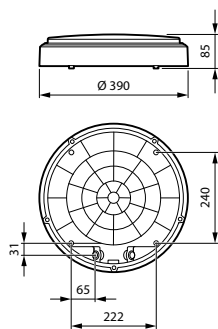

Godkjenning og bruksområde

Ingress beskyttelseskode	IP65 [Beskyttet mot støvgjennomtrengning, spylesikker]
Mekanisk støtbeskyttelseskode	IK10 [20 J hærverksikker]
Sustainability rating	-
IEC-beskyttelsesklasse	Sikkerhetsklasse II
Fotobiologisk risiko	Photobiological risk group 0 @200mm to EN62778
Fotobiologisk risikospesifikasjon	0,2 m

Innledende ytelse (i samsvar med IEC)

Lysstrømtoleranse	+/-10%

Innledende kromatisitet	(0.4338,0.4030) SDCM <3
Strømforbrukstoleranse	+/-10%

Ytelse over tid (i samsvar med IEC)

Feilfrekvens for styreutstyr ved median brukstid på 50 000 timer	5 %
Lumen maintenance at median useful life* 35000 h	-
Lumenvedlikehold ved median brukstid* 50000 h	80
Lumen maintenance at median useful life* 75000 h	-
Lumenvedlikehold ved median brukstid* 100000 h	-

Bruksforhold

Ytelse omgivelsestemperatur Tq	25 °C
Maksimalt dimmenivå	Ikke relevant
Egnet for tilfeldig vekslings	Nei

Produktdata

Produktnavn for bestilling	WL140V LED12S/830 PSU WH
Fullstendig produktnavn	WL140V LED12S/830 PSU WH
Full EOC	871951452871099
Lokal kodebeskrivelse	3301123
Bestillingskode	52871099
Materialenr. (12NC)	911401847382
Lokal bestillingskode	3301123
SAP-teller – antall per pakke	1
EAN/UPC – produkt/boks	8719514528710
SAP-teller – pakker per utvendige	6
EAN/UPC – boks	8719514528871

Målskisse