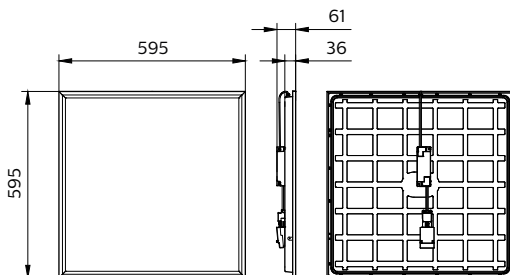

Initiële prestaties (conform IEC)	
Tolerantie lichtstroom	+/-10%
Aanvankelijke kleurkwaliteit	(0.38, 0.38) SDCM≤3
Tolerantie energieverbruik	+/-10%
Prestaties gedurende de tijd (conform IEC)	
Uitvalpercentage van regel-VSA bij mediaan nuttige levensduur van 50.000 uur	5 %
Lumenbehoud bij mediaan nuttige levensduur* 50.000 uur	L90
Lumenbehoud bij mediaan nuttige levensduur* 100.000 uur	L80
Toepassingsomstandigheden	
Prestaties bij omgevingstemperatuur Tq	25 °C
Geschikt voor willekeurige schakeling	Ja
Productgegevens	
Productnaam voor bestelling	RC132V G5 36S/840 PSU W60L60 NOC
Volledige productnaam	RC132V G5 36S/840 PSU W60L60 NOC
Full EOC	871951495000900
Bestelcode	8719514950009
Materiaalnr. (12NC)	911401840684
Lokale code	8719514950009
Numerator - Aantal per pak	1
EAN/UPC - product/behuizing	8719514950009
Numerator - Dozen per buitendoos	1
EAN/UPC - Case	8719514950009

Maatschets