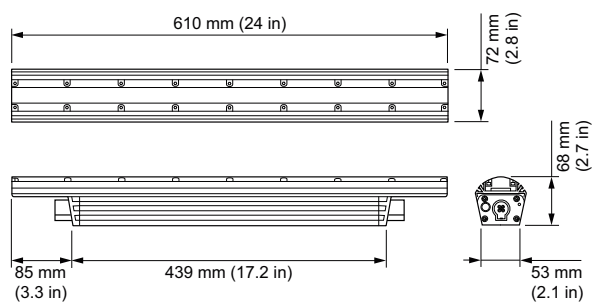

eColor Graze EC Powercore

Résistance aux vibrations	Complies with ANSI C136.31, 3G	Code de commande	223-000082-07
Performances Initiales (Conforme IEC)		Numérateur SAP - Quantité par kit	1
Puissance initiale absorbée	10 W	SAP - Conditionnement par carton	4
Conditions d'utilisation		Code 12NC	910503703556
Plage de températures ambiantes	-40 à +50°C	Poids net (pièce)	2,700 kg
Données logistiques		Code catalogue	223-000082-07
Code de produit complet	871829160784799	Description du code catalogue	eColor Graze EC Powercore, Amber, 90° x 90° Beam Angle, 610 mm (2 ft)
Nom du produit de la commande	BCS448 AM L609		
Code barre produit	8718291607847		

Schéma dimensionnel

Graze