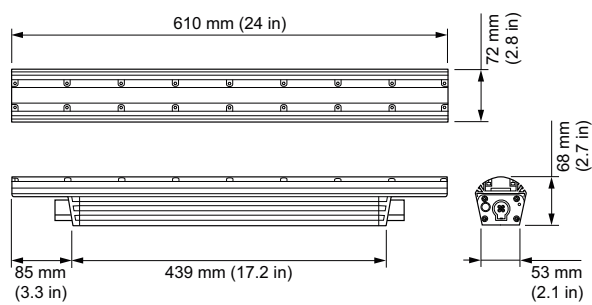

eColor Graze EC Powercore

Résistance aux vibrations	Complies with ANSI C136.31, 3G	Code de commande	223-000082-04
Performances Initiales (Conforme IEC)		Numérateur SAP - Quantité par kit	1
Puissance initiale absorbée	10 W	SAP - Conditionnement par carton	4
Conditions d'utilisation		Code 12NC	910503703553
Plage de températures ambiantes	-40 à +50°C	Poids net (pièce)	2,700 kg
Données logistiques		Code catalogue	223-000082-04
Code de produit complet	871829160781699	Description du code catalogue	eColor Graze EC Powercore, Red, 90° x 90° Beam Angle, 610 mm (2 ft)
Nom du produit de la commande	BCS448 RD L609		
Code barre produit	8718291607816		

Schéma dimensionnel

Graze