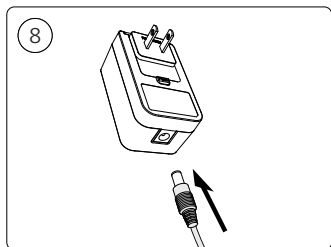

**PHILIPS**

hue personal  
wireless  
lighting

Lightstrip  
1m / 40" extension

User manual  
Notice d'emploi  
Manual de usuario

Incl.

Signify North America Corporation  
400 Crossing Blvd, Suite 600  
Bridgewater, NJ 08807, USA