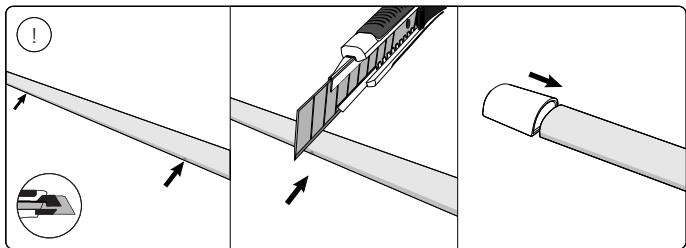

**PHILIPS**

hue personal  
wireless  
lighting

Lightstrip  
1m / 40" extension

User manual  
Notice d'emploi  
Manual de usuario

Incl.

Signify North America Corporation  
400 Crossing Blvd, Suite 600  
Bridgewater, NJ 08807, USA