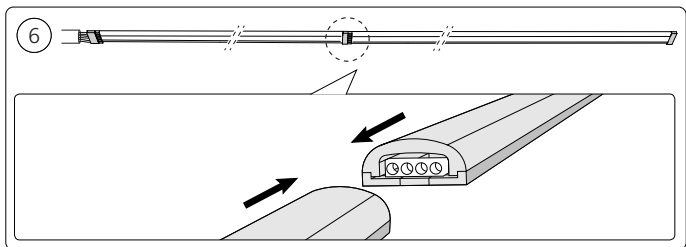

**PHILIPS**

hue personal  
wireless  
lighting

Lightstrip  
1m / 40" extension

User manual  
Notice d'emploi  
Manual de usuario

Incl.

Signify North America Corporation  
400 Crossing Blvd, Suite 600  
Bridgewater, NJ 08807, USA