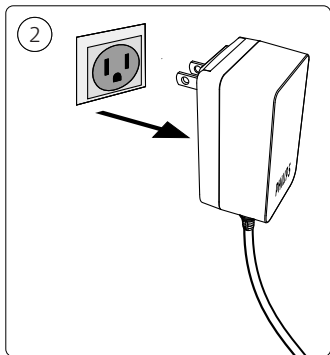

**PHILIPS**

hue personal  
wireless  
lighting

Lightstrip  
1m / 40" extension

User manual  
Notice d'emploi  
Manual de usuario

Incl.

Signify North America Corporation  
400 Crossing Blvd, Suite 600  
Bridgewater, NJ 08807, USA