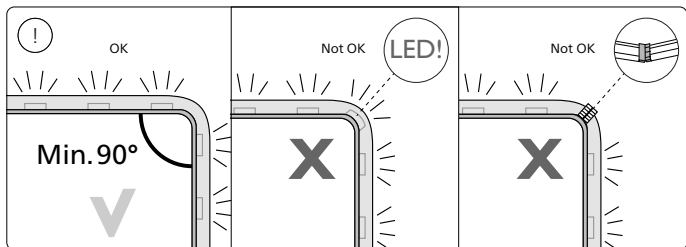

**PHILIPS**

hue personal  
wireless  
lighting

Lightstrip  
1m / 40" extension

User manual  
Notice d'emploi  
Manual de usuario

Incl.

Signify North America Corporation  
400 Crossing Blvd, Suite 600  
Bridgewater, NJ 08807, USA