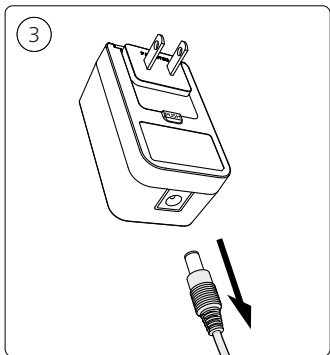

**PHILIPS**

hue personal  
wireless  
lighting

Lightstrip  
1m / 40" extension

User manual  
Notice d'emploi  
Manual de usuario

Incl.

Signify North America Corporation  
400 Crossing Blvd, Suite 600  
Bridgewater, NJ 08807, USA