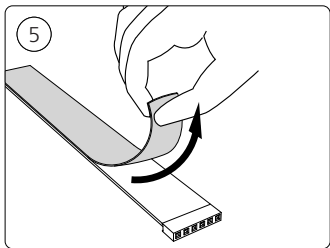

**PHILIPS**

hue personal  
wireless  
lighting

Lightstrip  
1m / 40" extension

User manual  
Notice d'emploi  
Manual de usuario

Incl.

Signify North America Corporation  
400 Crossing Blvd, Suite 600  
Bridgewater, NJ 08807, USA