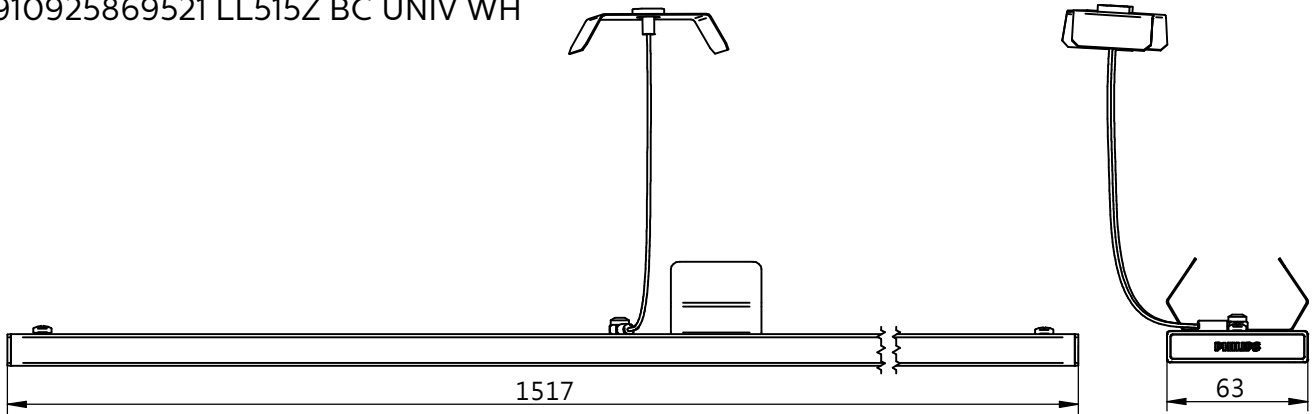

# PHILIPS

Maxos universal

LL515S Blind Unit

910925869521 LL515Z BC UNIV WH