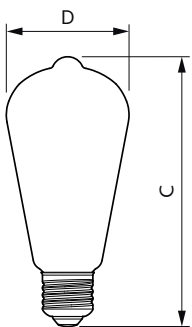

Product	D	C
MAS LEDBulbND2.3-40W E27 827 A60 CL G UE	60 mm	104 mm
MAS LEDBulbND2.3-40W E27 827 A60 FR G UE	60 mm	104 mm
MAS LEDBulbND2.3-40W E27 830 A60 CL G UE		
MAS LEDBulbND2.3-40W E27 830 A60 FR G UE		
MAS LEDBulbND2.3-40W E27 840 A60 CL G UE	60 mm	104 mm
MAS LEDBulbND2.3-40W E27 840 A60 FR G UE	60 mm	104 mm
MAS LEDBulbND2.3-40W E27830 A60CL G EELA	60 mm	105 mm
MAS LEDBulbND2.3-40W E27840 A60CL G EELA	60 mm	105 mm
MAS LEDBulbND4-60W E27 827 A60 CL G UE	60 mm	104 mm
MAS LEDBulbND4-60W E27 827 A60 FR G UE	60 mm	104 mm
MAS LEDBulbND4-60W E27 830 A60 CL G UE		
MAS LEDBulbND4-60W E27 830 A60 FR G UE	60 mm	105 mm
MAS LEDBulbND4-60W E27 830 A60 FR G UE		
MAS LEDBulbND4-60W E27 840 A60 CL G EELA	60 mm	105 mm
MAS LEDBulbND4-60W E27 840 A60 CL G UE	60 mm	104 mm
MAS LEDBulbND4-60W E27 840 A60 FR G UE	60 mm	105 mm
MAS LEDBulbND4-60W E27 840 A60 FR G UE	60 mm	104 mm
MAS LEDBulbND5.2-75W E27 827 A60 CL G UE	60 mm	104 mm
MAS LEDBulbND5.2-75W E27 827 A60 FR G UE	60 mm	104 mm
MAS LEDBulbND5.2-75W E27 830 A60 CL G UE		
MAS LEDBulbND5.2-75W E27 830 A60 FR G UE		
MAS LEDBulbND5.2-75W E27 840 A60 CL G UE	60 mm	104 mm
MAS LEDBulbND5.2-75W E27 840 A60 FR G UE	60 mm	104 mm
MAS LEDBulbND7.3-100W E27 827 A60 CL G UE	60 mm	104 mm
MAS LEDBulbND7.3-100W E27 827 A60 FR G UE	60 mm	104 mm
MAS LEDBulbND7.3-100W E27 830 A60 CL G UE		
MAS LEDBulbND7.3-100W E27 830 A60 FR G UE		
MAS LEDBulbND7.3-100W E27 840 A60 CL G UE	60 mm	104 mm
MAS LEDBulbND7.3-100W E27 840 A60 FR G UE	60 mm	104 mm

Product	D	C
MAS LEDBulbND4-60W E27 827 ST64 CL G UE	64 mm	140 mm