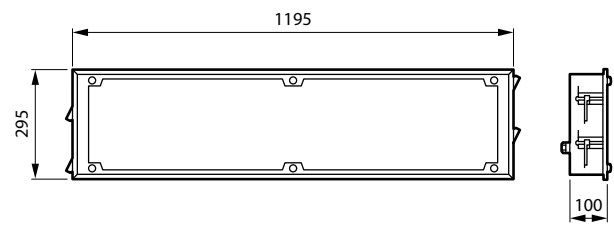

Cleanroom CR350B

Funktioner

- Fuldt IP65 og ENEC kompatibel
- Fremragende farvegengivelse med CRI >90
- Lysudbytte op til 6000 lm
- Lav blænding UGR <19
- Overflademonteret beslag og sikkerhedskabel fås som tilbehør

Anvendelsesområder

- Operationsstuer og undersøgelsesrum
- Laboratorier og farmaceutiske faciliteter
- Områder til renrumsproduktion

Målskitse