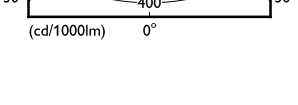

Order Code	Full Product Name	5000 saatte sürücü arıza oranı
41465500	59441 MESON 080 3.5W 40K WH recessed TR	5 %
41467900	59441 MESON 080 3.5W 65K WH recessed TR	5 %
41469300	59447 MESON 090 5.5W 30K WH recessed TR	5 %
41471600	59447 MESON 090 5.5W 40K WH recessed TR	5 %
41473000	59447 MESON 090 5.5W 65K WH recessed TR	5 %
41477800	59448 MESON 105 7.5W 40K WH recessed TR	5 %
41479200	59448 MESON 105 7.5W 65K WH recessed TR	5 %

Uygulama Koşulları

Order Code	Full Product Name	Rastgele anahtara uygun
946431E3	59464 MESON 125 12.5W 40K WH recessed	-
946631E1	59466 MESON 150 16.5W 30K WH recessed	-
946631E3	59466 MESON 150 16.5W 40K WH recessed	-
946631E4	59466 MESON 150 16.5W 65K WH recessed	-
946931E1	59469 MESON 175 20W 30K WH recessed	-
947131E1	59471 MESON 200 23.5W 30K WH recessed	-
947131E3	59471 MESON 200 23.5W 40K WH recessed	-
947131E4	59471 MESON 200 23.5W 65K WH recessed	-
41465500	59441 MESON 080 3.5W 40K WH recessed TR	Yok
41467900	59441 MESON 080 3.5W 65K WH recessed TR	Yok
41469300	59447 MESON 090 5.5W 30K WH recessed TR	Yok
41471600	59447 MESON 090 5.5W 40K WH recessed TR	Yok
41473000	59447 MESON 090 5.5W 65K WH recessed TR	Yok
41477800	59448 MESON 105 7.5W 40K WH recessed TR	Yok
41479200	59448 MESON 105 7.5W 65K WH recessed TR	Yok