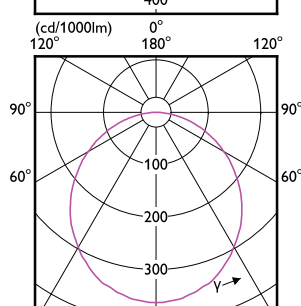

Order Code	Full Product Name	5000 saatte sürücü arıza oranı
41465500	59441 MESON 080 3.5W 40K WH recessed TR	5 %
41467900	59441 MESON 080 3.5W 65K WH recessed TR	5 %
41469300	59447 MESON 090 5.5W 30K WH recessed TR	5 %
41471600	59447 MESON 090 5.5W 40K WH recessed TR	5 %
41473000	59447 MESON 090 5.5W 65K WH recessed TR	5 %
41477800	59448 MESON 105 7.5W 40K WH recessed TR	5 %
41479200	59448 MESON 105 7.5W 65K WH recessed TR	5 %

Uygulama Koşulları

Order Code	Full Product Name	Rastgele anahtara uygun
946431E3	59464 MESON 125 12.5W 40K WH recessed	-
946631E1	59466 MESON 150 16.5W 30K WH recessed	-
946631E3	59466 MESON 150 16.5W 40K WH recessed	-
946631E4	59466 MESON 150 16.5W 65K WH recessed	-
946931E1	59469 MESON 175 20W 30K WH recessed	-
947131E1	59471 MESON 200 23.5W 30K WH recessed	-
947131E3	59471 MESON 200 23.5W 40K WH recessed	-
947131E4	59471 MESON 200 23.5W 65K WH recessed	-
41465500	59441 MESON 080 3.5W 40K WH recessed TR	Yok
41467900	59441 MESON 080 3.5W 65K WH recessed TR	Yok
41469300	59447 MESON 090 5.5W 30K WH recessed TR	Yok
41471600	59447 MESON 090 5.5W 40K WH recessed TR	Yok
41473000	59447 MESON 090 5.5W 65K WH recessed TR	Yok
41477800	59448 MESON 105 7.5W 40K WH recessed TR	Yok
41479200	59448 MESON 105 7.5W 65K WH recessed TR	Yok