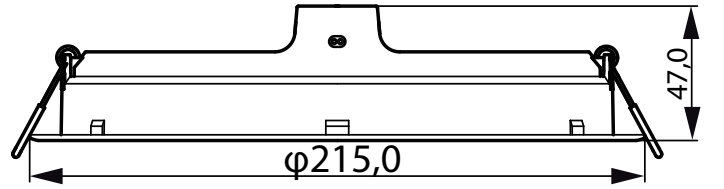

Kaliteli ışık ve güvenilir performans bekleyen teknisyenler ve müşteriler için ideal bir çözüm.

Meson Yukarıdan Aydınlatma

Sıva altı Meson Downlight, güvenilir performans ile beraber lümen çıkışı ve boyutlar açısından eksiksiz bir aralık sunar. Farklı uygulamalara uygun üç CCT seçeneği ile yedi şalter boyutu mevcuttur.

Meson Yukarıdan Aydınlatma

Boyutlu çizim

Meson Yukarıdan Aydınlatma

Genel Bilgiler	
CE işareti	CE işareti
Alev alma işareti	Normalde yanıcı yüzeylere montaj için
Değiştirilebilen ışık kaynağı	Hayır
Işık Teknik Ayrıntıları	
Renk oluşturma dizini (CRI)	80
Çalıştırma ve Elektrik	
Giriş Voltajı	220 ila 240 V
Hat Frekansı	50 or 60 Hz
Sıcaklık	
Ortam sıcaklığı aralığı	-20 ila +40 °C
Kontroller ve Dim Etme	
Dim Edilebilir	Hayır
Mekanik ve Muhafaza	
Muhafaza Rengi	Beyaz
Onay ve Uygulama	
Koruma sınıfı IEC	Güvenlik sınıfı II
Mekanik çarpışma koruma kodu	IK03
Girişime Karşı Koruma Sınıfı	IP20