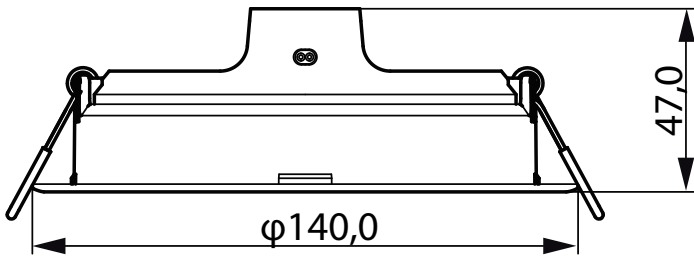

Kaliteli ışık ve güvenilir performans bekleyen teknisyenler ve müşteriler için ideal bir çözüm.

Meson Yukarıdan Aydınlatma

Sıva altı Meson Downlight, güvenilir performans ile beraber lümen çıkışı ve boyutlar açısından eksiksiz bir aralık sunar. Farklı uygulamalara uygun üç CCT seçeneği ile yedi şalter boyutu mevcuttur.

Meson Yukarıdan Aydınlatma

Boyutlu çizim

Meson Yukarıdan Aydınlatma

Genel Bilgiler	
CE işareti	CE işareti
Alev alma işareti	Normalde yanıcı yüzeylere montaj için
Değiştirilebilen ışık kaynağı	Hayır
Işık Teknik Ayrıntıları	
Renk oluşturma dizini (CRI)	80
Çalıştırma ve Elektrik	
Giriş Voltajı	220 ila 240 V
Hat Frekansı	50 or 60 Hz
Sıcaklık	
Ortam sıcaklığı aralığı	-20 ila +40 °C
Kontroller ve Dim Etme	
Dim Edilebilir	Hayır
Mekanik ve Muhafaza	
Muhafaza Rengi	Beyaz
Onay ve Uygulama	
Koruma sınıfı IEC	Güvenlik sınıfı II
Mekanik çarpışma koruma kodu	IK03
Girişime Karşı Koruma Sınıfı	IP20