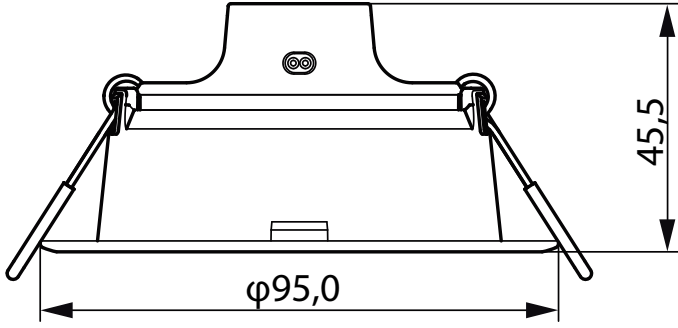

Meson Yukarıdan Aydınlatma

Boyutlu çizim

Meson Yukarıdan Aydınlatma

Genel Bilgiler	
CE işareti	CE işareti
Alev alma işareti	Normalde yanıcı yüzeylere montaj için
Değiştirilebilen ışık kaynağı	Hayır
Işık Teknik Ayrıntıları	
Renk oluşturma dizini (CRI)	80
Çalıştırma ve Elektrik	
Giriş Voltajı	220 ila 240 V
Hat Frekansı	50 or 60 Hz
Sıcaklık	
Ortam sıcaklığı aralığı	-20 ila +40 °C
Kontroller ve Dim Etme	
Dim Edilebilir	Hayır
Mekanik ve Muhafaza	
Muhafaza Rengi	Beyaz
Onay ve Uygulama	
Koruma sınıfı IEC	Güvenlik sınıfı II
Mekanik çarpışma koruma kodu	IK03
Girişime Karşı Koruma Sınıfı	IP20