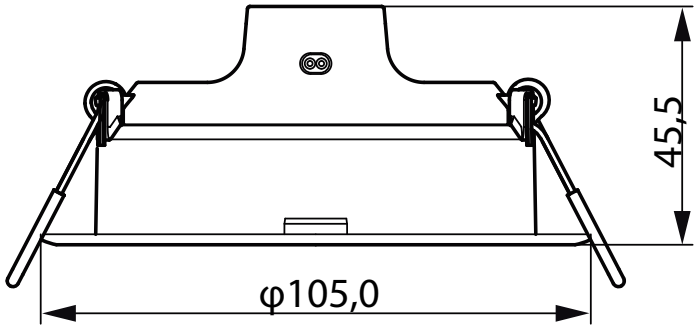

Meson Yukarıdan Aydınlatma

Boyutlu çizim

Meson Yukarıdan Aydınlatma

Genel Bilgiler	
CE işareti	CE işareti
Alev alma işareti	Normalde yanıcı yüzeylere montaj için
Değiştirilebilen ışık kaynağı	Hayır
Işık Teknik Ayrıntıları	
Renk oluşturma dizini (CRI)	80
Çalıştırma ve Elektrik	
Giriş Voltajı	220 ila 240 V
Hat Frekansı	50 or 60 Hz
Sıcaklık	
Ortam sıcaklığı aralığı	-20 ila +40 °C
Kontroller ve Dim Etme	
Dim Edilebilir	Hayır
Mekanik ve Muhafaza	
Muhafaza Rengi	Beyaz
Onay ve Uygulama	
Koruma sınıfı IEC	Güvenlik sınıfı II
Mekanik çarpışma koruma kodu	IK03
Girişime Karşı Koruma Sınıfı	IP20