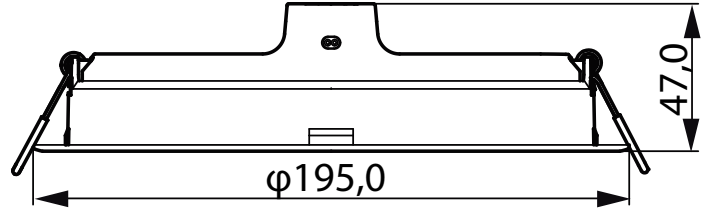

Meson Yukarıdan Aydınlatma

Boyutlu çizim