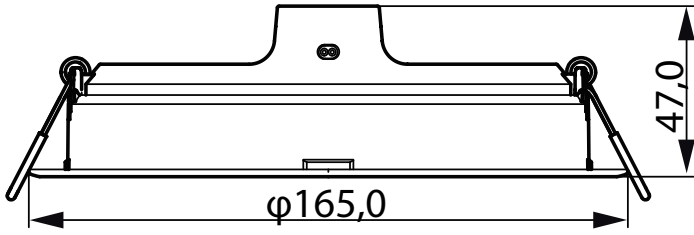

Kaliteli ışık ve güvenilir performans bekleyen teknisyenler ve müşteriler için ideal bir çözüm.

Meson Yukarıdan Aydınlatma

Sıva altı Meson Downlight, güvenilir performans ile beraber lümen çıkışı ve boyutlar açısından eksiksiz bir aralık sunar. Farklı uygulamalara uygun üç CCT seçeneği ile yedi şalter boyutu mevcuttur.

Meson Yukarıdan Aydınlatma

Boyutlu çizim

Meson Yukarıdan Aydınlatma

Genel Bilgiler	
CE işareti	CE işareti
Alev alma işareti	Normalde yanıcı yüzeylere montaj için
Değiştirilebilen ışık kaynağı	Hayır
Işık Teknik Ayrıntıları	
Renk oluşturma dizini (CRI)	80
Çalıştırma ve Elektrik	
Giriş Voltajı	220 ila 240 V
Hat Frekansı	50 or 60 Hz
Sıcaklık	
Ortam sıcaklığı aralığı	-20 ila +40 °C
Kontroller ve Dim Etme	
Dim Edilebilir	Hayır
Mekanik ve Muhafaza	
Muhafaza Rengi	Beyaz
Onay ve Uygulama	
Koruma sınıfı IEC	Güvenlik sınıfı II
Mekanik çarpışma koruma kodu	IK03
Girişime Karşı Koruma Sınıfı	IP20