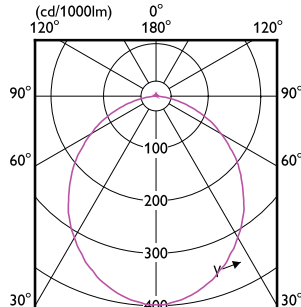

Order Code	Full Product Name	5000 saatte sürücü arıza oranı
41465500	59441 MESON 080 3.5W 40K WH recessed TR	5 %
41467900	59441 MESON 080 3.5W 65K WH recessed TR	5 %
41469300	59447 MESON 090 5.5W 30K WH recessed TR	5 %
41471600	59447 MESON 090 5.5W 40K WH recessed TR	5 %
41473000	59447 MESON 090 5.5W 65K WH recessed TR	5 %
41477800	59448 MESON 105 7.5W 40K WH recessed TR	5 %
41479200	59448 MESON 105 7.5W 65K WH recessed TR	5 %

Uygulama Koşulları

Order Code	Full Product Name	Rastgele anahtara uygun
946431E3	59464 MESON 125 12.5W 40K WH recessed	-
946631E1	59466 MESON 150 16.5W 30K WH recessed	-
946631E3	59466 MESON 150 16.5W 40K WH recessed	-
946631E4	59466 MESON 150 16.5W 65K WH recessed	-
946931E1	59469 MESON 175 20W 30K WH recessed	-
947131E1	59471 MESON 200 23.5W 30K WH recessed	-
947131E3	59471 MESON 200 23.5W 40K WH recessed	-
947131E4	59471 MESON 200 23.5W 65K WH recessed	-
41465500	59441 MESON 080 3.5W 40K WH recessed TR	Yok
41467900	59441 MESON 080 3.5W 65K WH recessed TR	Yok
41469300	59447 MESON 090 5.5W 30K WH recessed TR	Yok
41471600	59447 MESON 090 5.5W 40K WH recessed TR	Yok
41473000	59447 MESON 090 5.5W 65K WH recessed TR	Yok
41477800	59448 MESON 105 7.5W 40K WH recessed TR	Yok
41479200	59448 MESON 105 7.5W 65K WH recessed TR	Yok