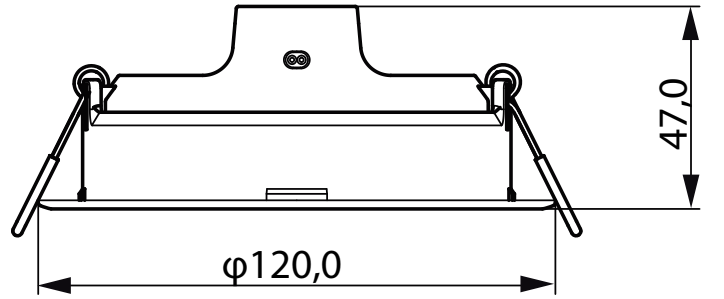

Meson Yukarıdan Aydınlatma

Boyutlu çizim

Meson Yukarıdan Aydınlatma

Genel Bilgiler	
CE işareti	CE işareti
Alev alma işareti	Normalde yanıcı yüzeylere montaj için
Değiştirilebilen ışık kaynağı	Hayır
Işık Teknik Ayrıntıları	
Renk oluşturma dizini (CRI)	80
Çalıştırma ve Elektrik	
Giriş Voltajı	220 ila 240 V
Hat Frekansı	50 or 60 Hz
Sıcaklık	
Ortam sıcaklığı aralığı	-20 ila +40 °C
Kontroller ve Dim Etme	
Dim Edilebilir	Hayır
Mekanik ve Muhafaza	
Muhafaza Rengi	Beyaz
Onay ve Uygulama	
Koruma sınıfı IEC	Güvenlik sınıfı II
Mekanik çarpışma koruma kodu	IK03
Girişime Karşı Koruma Sınıfı	IP20