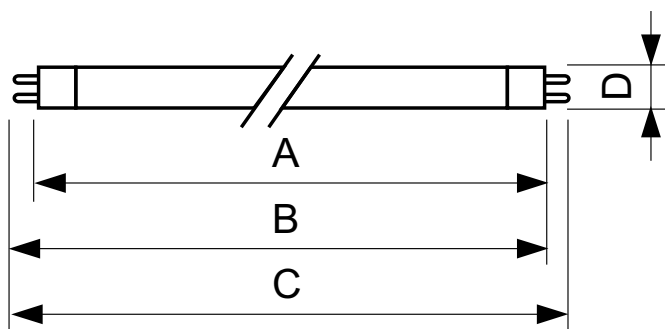

Versions

Måttskiss

Product	D (max)	C (max)	A (max)
TUV 16W 4P SE UNP/32	19 mm	328 mm	320,3 mm
TUV 25W - 4P SE UNP/32	19,3 mm	556,6 mm	548,9 mm
TUV 11W 4P SE UNP/32	19 mm	251,8 mm	244,1 mm

Product	D (max)	B (max)	B (min)	C (max)	A (max)
TUV 6W FAM/10X25BOX	16 mm	219,2 mm	216,8 mm	226,3 mm	212,1 mm
TUV 4W FAM/10X25BOX	16 mm	143 mm	140,6 mm	150,1 mm	135,9 mm
TUV 8W FAM/10X25BOX	16 mm	295,4 mm	293 mm	302,5 mm	288,3 mm
TUV 16W FAM/10X25BOX	16 mm	295,4 mm	293 mm	302,5 mm	288,3 mm