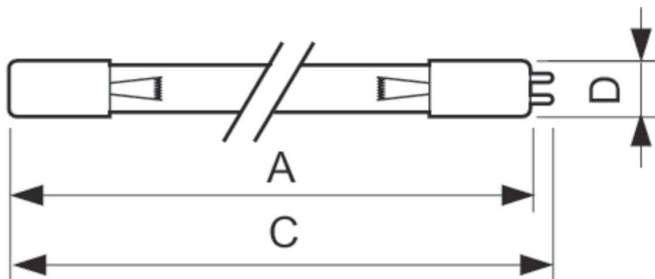

Versions

Måttskiss

Product	D (max)	C (max)	A (max)
TUV 16W 4P SE UNP/32	19 mm	328 mm	320,3 mm
TUV 25W - 4P SE UNP/32	19,3 mm	556,6 mm	548,9 mm
TUV 11W 4P SE UNP/32	19 mm	251,8 mm	244,1 mm

Product	D (max)	B (max)	B (min)	C (max)	A (max)
TUV 6W FAM/10X25BOX	16 mm	219,2 mm	216,8 mm	226,3 mm	212,1 mm
TUV 4W FAM/10X25BOX	16 mm	143 mm	140,6 mm	150,1 mm	135,9 mm
TUV 8W FAM/10X25BOX	16 mm	295,4 mm	293 mm	302,5 mm	288,3 mm
TUV 16W FAM/10X25BOX	16 mm	295,4 mm	293 mm	302,5 mm	288,3 mm