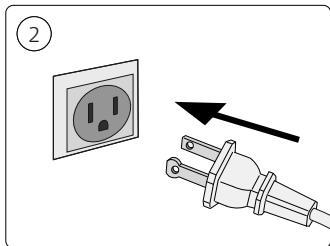

- Product appearance may vary from image shown.
- L'apparence du produit peut différer de l'image montrée.
- La apariencia del producto puede variar de la imagen mostrada.