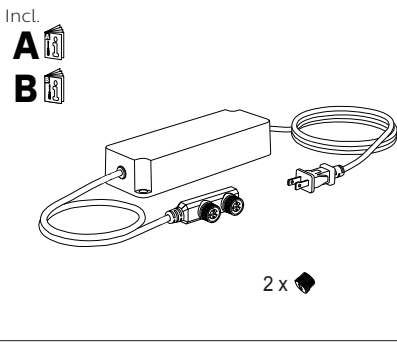

**PHILIPS**

hue personal wireless lighting

95W Power supply  
Bloc d'alimentation 95W

- EN** Use only with Philips Hue 24V luminaires!
- FR** Utiliser uniquement avec les luminaires Philips Hue 24V !
- ES** Utilizar solamente con Philips Hue 24V luminarias !