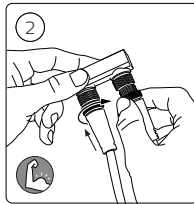

Signify North America Corporation
400 Crossing Blvd, Suite 600 Bridgewater,
NJ 08807, USA

Signify Canada Ltd./Signify Canada Ltée.
281 Hillmount Road,
Markham, ON, Canada L6C 2S3
Questions or Comments /
Questions ou commentaires:
1-800-555-0050

Importado y/o distribuido en México por:
Signify Mexico S.A. De C.V.
Av. La Palma No. 6,
La Herradura, Huixquilucan,
Edo de México, C.P. 52784, México
R.F.C. PME-620620-E84
Centro de contacto:
01-800-508-9000

www.philips-hue.com

© 2022 Signify Holding
All rights reserved

4404 029 12702
Last update: 01/2022