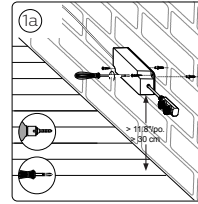

**PHILIPS**

hue personal wireless lighting

95W Power supply  
Bloc d'alimentation 95W

- EN** Use only with Philips Hue 24V luminaires!
- FR** Utiliser uniquement avec les luminaires Philips Hue 24V !
- ES** Utilizar solamente con Philips Hue 24V luminarias !