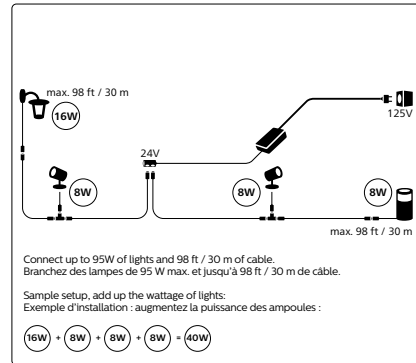

Signify North America Corporation
400 Crossing Blvd, Suite 600 Bridgewater,
NJ 08807, USA

Signify Canada Ltd./Signify Canada Ltée.
281 Hillmount Road,
Markham, ON, Canada L6C 2S3
Questions or Comments /
Questions ou commentaires:
1-800-555-0050

Importado y/o distribuido en México por:
Signify Mexico S.A. De C.V.
Av. La Palma No. 6,
La Herradura, Huixquilucan,
Edo de México, C.P. 52784, México
R.F.C. PME-620620-E84
Centro de contacto:
01-800-508-9000

www.philips-hue.com

© 2022 Signify Holding
All rights reserved

4404 029 12702
Last update: 01/2022