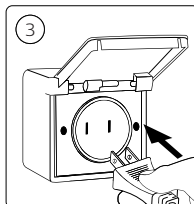

Signify North America Corporation
400 Crossing Blvd, Suite 600 Bridgewater,
NJ 08807, USA

Signify Canada Ltd./Signify Canada Ltée.
281 Hillmount Road,
Markham, ON, Canada L6C 2S3
Questions or Comments /
Questions ou commentaires:
1-800-555-0050

Importado y/o distribuido en México por:
Signify Mexico S.A. De C.V.
Av. La Palma No. 6,
La Herradura, Huixquilucan,
Edo de México, C.P. 52784, México
R.F.C. PME-620620-E84
Centro de contacto:
01-800-508-9000

www.philips-hue.com

© 2022 Signify Holding
All rights reserved

4404 029 12702
Last update: 01/2022