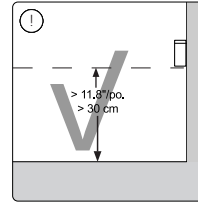

**PHILIPS**

hue personal wireless lighting

95W Power supply  
Bloc d'alimentation 95W

- EN** Use only with Philips Hue 24V luminaires!
- FR** Utiliser uniquement avec les luminaires Philips Hue 24V !
- ES** Utilizar solamente con Philips Hue 24V luminarias !