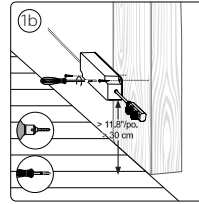

**PHILIPS**

hue personal wireless lighting

95W Power supply  
Bloc d'alimentation 95W

- EN** Use only with Philips Hue 24V luminaires!
- FR** Utiliser uniquement avec les luminaires Philips Hue 24V !
- ES** Utilizar solamente con Philips Hue 24V luminarias !