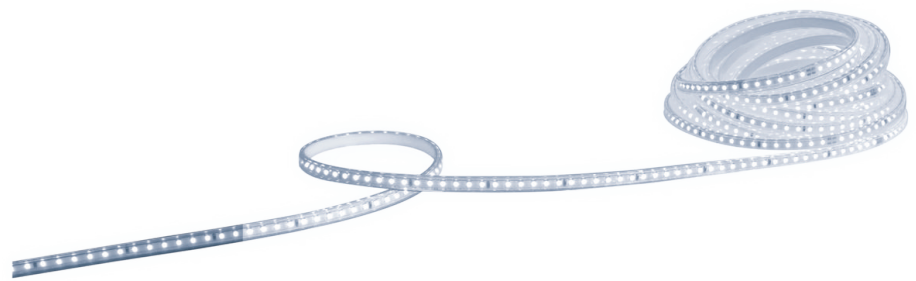

PHILIPS

Đèn dây Đèn dây
50m

Đèn dây

6500K

Trong suốt

8720169376120

Bền và sáng

Sáng và tỏa đều

Tuổi thọ

- Tuổi thọ cao lên tới 15.000 giờ

Những nét chính

Tuổi thọ cao lên tới 15.000 giờ

Công nghệ LED Philips kéo dài tuổi thọ sản phẩm của bạn lên đến 15.000 giờ.

Các thông số

Đặc điểm của đèn

- Mục đích sử dụng: Trong nhà

Đặc điểm chiếu sáng

- Góc chiếu: 120 °
- Màu sắc đồng nhất: 5 SDCM
- Chỉ số hoàn màu (CRI): 80
- Thời gian khởi động đạt đến 60% độ sáng: <2

Đèn dây/Đèn dây Lightstrip

- Khả năng kéo dài: Không

Những thông tin khác

- Khối lượng tịnh: 3,3 kg
- Chiều cao: 0,55 cm
- Chiều dài: 5.000 cm
- Chiều rộng: 1,05 cm

Dịch vụ

- Bảo hành: 2 năm

Thông số kỹ thuật

- Tuổi thọ lên đến: 15.000 h
- Tổng công suất chiếu sáng của bộ đèn: 700
- Màu ánh sáng: 6500
- Nguồn điện lưới: AC 220-240
- Phụ kiện điều chỉnh độ sáng: Không
- LED: Không
- Mã IP: IP20/IP65 chỉ dành cho thân đèn dây tròn
- Cấp độ bảo vệ: Mức II