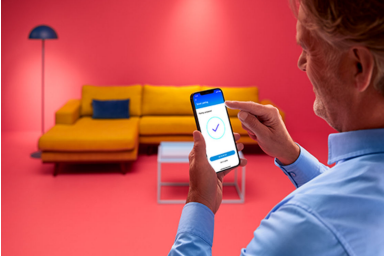

Chiếu sáng thông minh cho cuộc sống thường nhật

Tận hưởng thêm sự tiện lợi trong cuộc sống hàng ngày với bóng đèn WiZ LED A60 thông minh này. Bóng đèn này cung cấp ánh sáng trắng dịu nhẹ, có thể tăng giảm đèn độ sáng mong muốn của bạn thông qua ứng dụng hoặc giọng nói. Bạn có thể đặt lịch bật và tắt đèn theo thói quen hàng ngày hoặc hàng tuần và điều khiển đèn từ xa ngay cả khi bạn đi vắng. Đèn WiZ kết nối với Wi-Fi hiện có của bạn, không cần thêm phân cứng.

Dễ dàng thiết lập

- Dễ dàng thiết lập các chức năng chiếu sáng thông minh

Điều khiển thông minh

- Điều khiển bằng điện thoại thông minh dù bạn ở bất kỳ đâu.

Các tính năng thông minh

- Tính năng thiết lập trước ánh sáng theo tâm trạng
- Thiết lập đèn theo lịch biểu của bạn

Chê độ ánh sáng

- Tùy chỉnh ngữ cảnh với các chế độ ánh sáng động đã thiết lập sẵn.

Những nét chính

Thiết lập tức thời

Tận hưởng ngay những lợi ích của các tính năng thông minh, chỉ cần kết nối đèn WiZ với mạng Wi-Fi. Điều khiển đèn dễ dàng khi bạn không ở nhà và lên lịch bật và tắt đèn tự động. Không cần lắp đặt thêm phần cứng như bộ điều khiển trung tâm hoặc cổng!