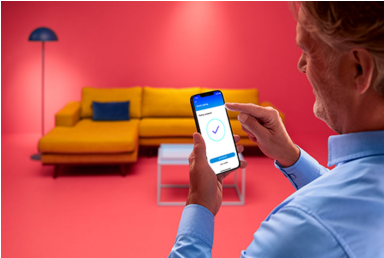

Chiếu sáng thông minh cho cuộc sống thường nhật

Tận hưởng thêm sự tiện lợi trong cuộc sống hàng ngày với bóng đèn WiZ LED A60 thông minh này. Bóng đèn này cung cấp ánh sáng trắng dịu nhẹ, có thể tăng giảm đèn độ sáng mong muốn của bạn thông qua ứng dụng hoặc giọng nói. Bạn có thể đặt lịch bật và tắt đèn theo thói quen hàng ngày hoặc hàng tuần và điều khiển đèn từ xa ngay cả khi bạn đi vắng. Đèn WiZ kết nối với Wi-Fi hiện có của bạn, không cần thêm phân cứng.

Dễ dàng thiết lập

- Dễ dàng thiết lập các chức năng chiếu sáng thông minh

Điều khiển thông minh

- Điều khiển bằng điện thoại thông minh dù bạn ở bất kỳ đâu.

Các tính năng thông minh

- Tính năng thiết lập trước ánh sáng theo tâm trạng
- Thiết lập đèn theo lịch biểu của bạn

Chê độ ánh sáng

- Tùy chỉnh ngữ cảnh với các chế độ ánh sáng động đã thiết lập sẵn.

Những nét chính

Thiết lập tức thời

Tận hưởng ngay những lợi ích của các tính năng thông minh, chỉ cần kết nối đèn WiZ với mạng Wi-Fi. Điều khiển đèn dễ dàng khi bạn không ở nhà và lên lịch bật và tắt đèn tự động. Không cần lắp đặt thêm phần cứng như bộ điều khiển trung tâm hoặc cổng!