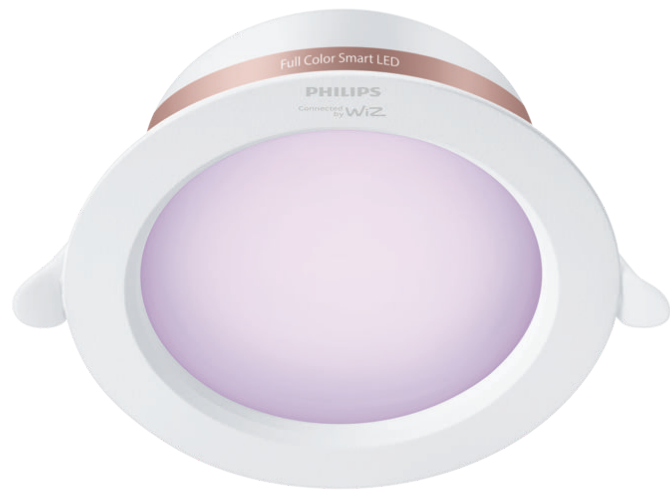

PHILIPS

Đèn âm trần 5 inch
10W

Đèn LED thông minh

Đủ màu

Lỗ cắt Ø120-130mm

IP20/Tròn/Trắng

8719514442009

Thắp sáng những khu vực yêu thích trong nhà bạn với ánh đèn đầy màu sắc

Làm cho căn phòng của bạn trở nên cuốn hút bằng cách tạo ra quang cảnh chiếu sáng hoàn hảo cho từng khoảnh khắc. Đèn âm trần đủ màu của chúng tôi phân bổ ánh sáng đồng đều, không có điểm tối, giúp bạn tự do thư giãn và tận hưởng bầu không khí ấm cúng bên những người thân yêu.