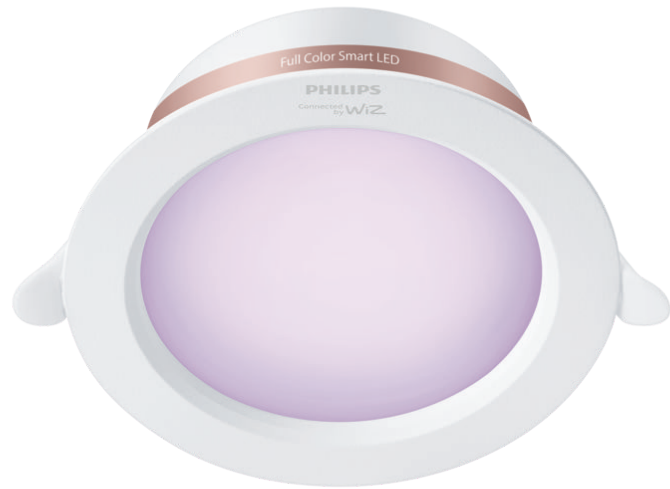

PHILIPS

Đèn âm trần 4 inch
6.5W

Đèn LED thông minh

Đủ màu

Lỗ cắt Ø95-105mm

IP20/Tròn/Trắng

8719514441989

Thắp sáng những khu vực yêu thích trong nhà bạn với ánh đèn đầy màu sắc

Làm cho căn phòng của bạn trở nên cuốn hút bằng cách tạo ra quang cảnh chiếu sáng hoàn hảo cho từng khoảnh khắc. Đèn âm trần đủ màu của chúng tôi phân bổ ánh sáng đồng đều, không có điểm tối, giúp bạn tự do thư giãn và tận hưởng bầu không khí ấm cúng bên những người thân yêu.