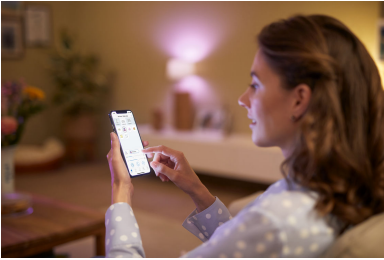

- Tự động hóa đèn của bạn bằng lịch biểu
- Tính năng thiết lập trước ánh sáng theo tâm trạng

8719514441989

Chế độ ánh sáng

- Hàng triệu màu và chế độ ánh sáng năng động
- Ánh sáng trắng có thể tùy chỉnh từ âm sang lạnh và các chế độ thiết lập trước
- Tùy chỉnh ngữ cảnh với các chế độ ánh sáng động đã thiết lập sẵn.

Những nét chính

Dễ dàng cắm và sử dụng

WiZ hoạt động với bộ định tuyến Wi-Fi hiện tại của bạn mà không cần thêm cổng nối. Chỉ cần cắm đèn mới của bạn, tải xuống ứng dụng WiZ và bạn có thể sử dụng ngay!

Điều khiển từ bất kỳ đâu