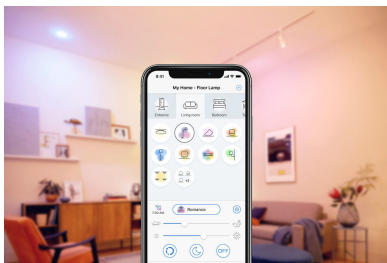

Tính năng thiết lập trước ánh sáng theo tâm trạng

Sử dụng tính năng thiết lập trước ánh sáng theo tâm trạng trong ứng dụng WiZ để tận hưởng kiểu ánh sáng phù hợp nhất với nhịp điệu sinh học của bạn trong ngày. WiZ sẽ cung cấp cho bạn ánh sáng ban ngày tươi sáng khi bạn cần được tiếp thêm năng lượng và tập trung và chuyển dần sang ánh sáng trắng ấm dịu mắt để giúp bạn thư giãn và dễ ngủ hơn.

Kiểm soát năng lượng

Ứng dụng WiZ giữ các bản ghi mức tiêu thụ năng lượng của các đèn. Xem báo cáo hàng tuần hoặc hàng ngày và lập kế hoạch chiếu sáng một cách thông minh để tối ưu hóa mức tiêu thụ năng lượng của gia đình.

Ánh sáng trắng có thể tùy chỉnh từ âm sang lạnh và các chế độ thiết lập trước

Chọn trong một loạt chế độ từ ánh sáng trắng sáng giàu năng lượng đến ánh sáng trắng ấm dịu mắt hay chỉ cần chọn từ các chế độ thiết lập trước ví dụ như Tập trung và Thư giãn để tạo không khí phù hợp nhất cho hoạt động của bạn.

Tùy chỉnh cảnh sắc

Kết hợp màu sắc khác nhau và các chế độ ánh sáng trắng để tạo cảnh sắc ánh sáng hoàn hảo cho từng khoảnh khắc. Lưu lại và truy xuất bất kỳ lúc nào bằng ứng dụng, điều khiển từ xa hoặc giọng nói.