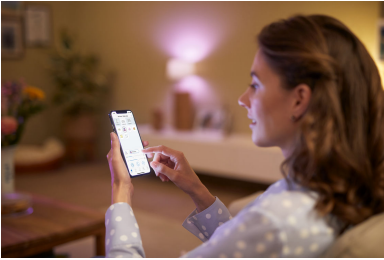

- Dễ dàng cắm và sử dụng

Điều khiển thông minh

- Điều khiển bằng điện thoại thông minh dù bạn ở bất kỳ đâu.
- Điều khiển không dùng tay với chức năng điều khiển bằng giọng nói

Các tính năng thông minh

- Tự động hóa đèn của bạn bằng lịch biểu
- Tính năng thiết lập trước ánh sáng theo tâm trạng
- Kiểm soát năng lượng

Chế độ ánh sáng

- Ánh sáng trắng có thể tùy chỉnh từ âm sang lạnh và các chế độ thiết lập trước
- Tùy chỉnh ngữ cảnh với các chế độ ánh sáng động đã thiết lập sẵn.

Những nét chính

Dễ dàng cắm và sử dụng

WiZ hoạt động với bộ định tuyến Wi-Fi hiện tại của bạn mà không cần thêm cổng nối. Chỉ cần cắm đèn mới của bạn, tải xuống ứng dụng WiZ và bạn có thể sử dụng ngay!