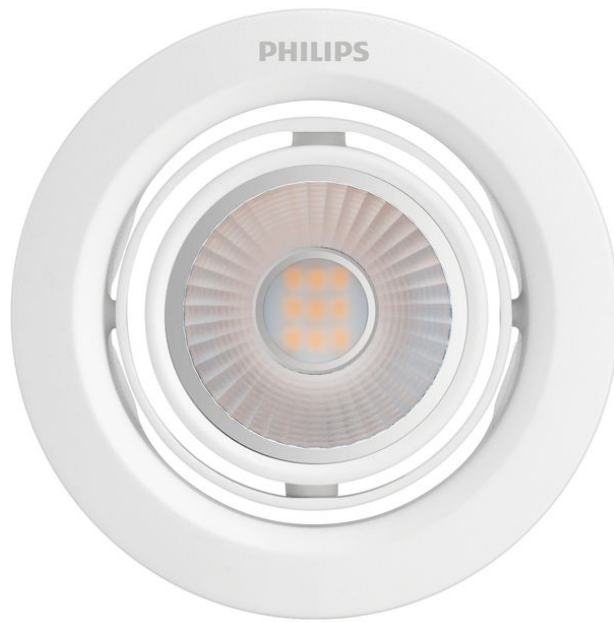

PHILIPS

Đèn lắp chìm
Pomeron

Đèn lắp âm

4000K

Ánh sáng trắng

59776/31/H3

Mang ánh sáng đặc biệt cho ngôi nhà bạn

Tận dụng hướng đèn theo những cách khác nhau với đầu có thể điều chỉnh của đèn chiếu điểm Philips Pomeron LED xoay 2 trục. Với thiết kế trắng thanh lịch, loại đèn này nâng cao vẻ đẹp cho nội thất của bạn với chùm sáng mạnh tập trung để tạo điểm nhấn.

Dễ dàng trải nghiệm

- Góc chiếu sáng có thể điều chỉnh

Tiết kiệm năng lượng

- Chân lưu thông Philips lắp sẵn

Những nét chính

Góc chiếu sáng có thể điều chỉnh

Tiết kiệm năng lượng, tuổi thọ cao

Các thông số

Đặc điểm của đèn

- Mục đích sử dụng: Trong nhà

Thiết kế và hoàn thiện

- Màu sắc: Trắng
- Chất liệu: Kim loại, Nhựa

Tuổi thọ

- Số chu kỳ chuyển đổi: 7.500

Môi trường

- Disposal of the product: Khi sản phẩm hết vòng đời sử dụng (kinh tế), hãy thải bỏ theo các quy tắc của địa phương và không thải bỏ sản phẩm cùng với rác thải sinh hoạt thông thường. Khi thải bỏ sản phẩm đúng cách, bạn sẽ giúp ngăn ngừa những hậu quả tiêu cực có thể xảy ra đối với môi trường và sức khỏe con người.

- Góc chiếu: 30 °
- Màu sắc đồng nhất: 5 SDCM
- Chỉ số hoàn màu (CRI): 80

Những thông tin khác

- Được thiết kế đặc biệt cho: Phòng ngủ, Phòng khách, Phòng ăn, Bếp, Văn phòng tại nhà
- Phong cách: Đương đại
- Loại bóng: Đèn lắp âm
- EyeComfort: Có