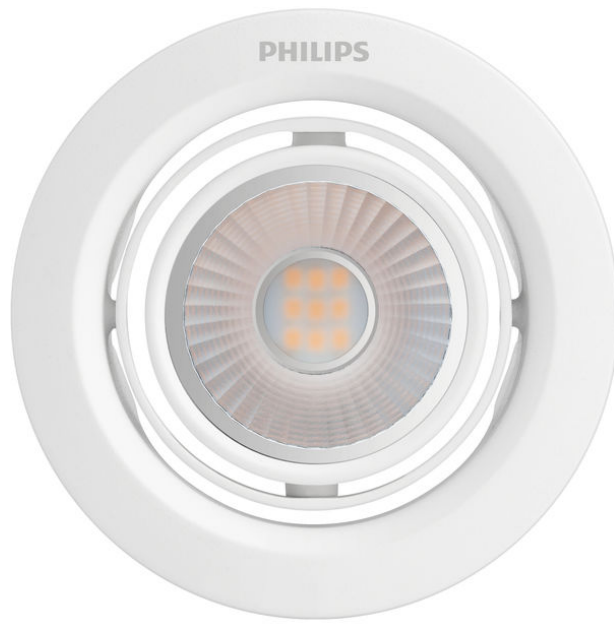

PHILIPS

Đèn lắp chìm
Pomeron

Đèn lắp âm

2700K

Ánh sáng trắng

59776/31/H0

Mang ánh sáng đặc biệt cho ngôi nhà bạn

Tận dụng hướng đèn theo những cách khác nhau với đầu có thể điều chỉnh của đèn chiếu điểm Philips Pomeron LED xoay 2 trục. Với thiết kế trắng thanh lịch, loại đèn này nâng cao vẻ đẹp cho nội thất của bạn với chùm sáng mạnh tập trung để tạo điểm nhấn.

Dễ dàng trải nghiệm

- Góc chiếu sáng có thể điều chỉnh

Tiết kiệm năng lượng

- Chân lưu thường Philips lắp sẵn

Những nét chính

Góc chiếu sáng có thể điều chỉnh

Tiết kiệm năng lượng, tuổi thọ cao

Các thông số

Đặc điểm của đèn

- Mục đích sử dụng: Trong nhà

Thiết kế và hoàn thiện

- Màu sắc: Trắng
- Chất liệu: Kim loại, Nhựa

Tuổi thọ

- Số chu kỳ chuyển đổi: 7.500

Môi trường

- Disposal of the product: Khi sản phẩm hết vòng đời sử dụng (kinh tế), hãy thải bỏ theo các quy tắc của địa phương và không thải bỏ sản phẩm cùng với rác thải sinh hoạt thông thường. Khi thải bỏ sản phẩm đúng cách, bạn sẽ giúp ngăn ngừa những hậu quả tiêu cực có thể xảy ra đối với môi trường và sức khỏe con người.

- Góc chiếu: 30 °
- Màu sắc đồng nhất: 5 SDCM
- Chỉ số hoàn màu (CRI): 80

Những thông tin khác

- Được thiết kế đặc biệt cho: Phòng ngủ, Phòng khách, Phòng ăn, Bếp, Văn phòng tại nhà
- Phong cách: Đương đại
- Loại bóng: Đèn lắp âm
- EyeComfort: Có