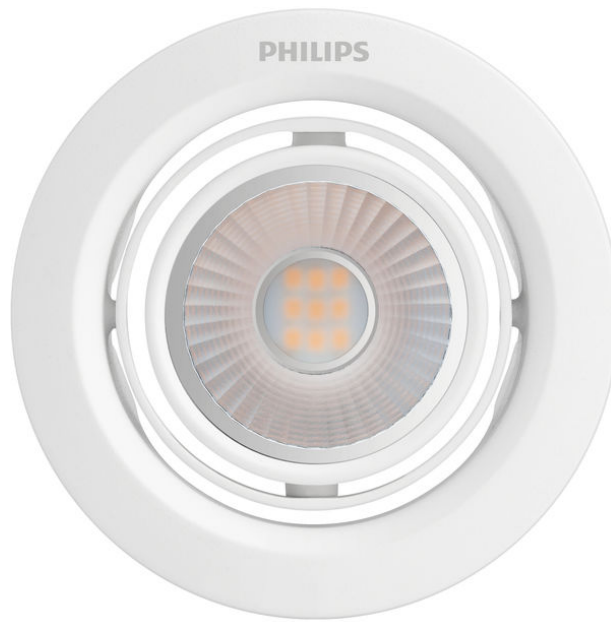

PHILIPS

Đèn lắp chìm
Pomeron

Đèn lắp âm

2700K

Ánh sáng trắng

59776/31/H0

Mang ánh sáng đặc biệt cho ngôi nhà bạn

Tận dụng hướng đèn theo những cách khác nhau với đầu có thể điều chỉnh của đèn chiếu điểm Philips Pomeron LED xoay 2 trục. Với thiết kế trắng thanh lịch, loại đèn này nâng cao vẻ đẹp cho nội thất của bạn với chùm sáng mạnh tập trung để tạo điểm nhấn.

Dễ dàng trải nghiệm

- Góc chiếu sáng có thể điều chỉnh

Tiết kiệm năng lượng

- Chân lưu thông Philips lắp sẵn

Những nét chính

Góc chiếu sáng có thể điều chỉnh

Tiết kiệm năng lượng, tuổi thọ cao

Các thông số

Đặc điểm của đèn

- Mục đích sử dụng: Trong nhà

Thiết kế và hoàn thiện

- Màu sắc: Trắng
- Chất liệu: Kim loại, Nhựa

Tuổi thọ

- Số chu kỳ chuyển đổi: 7.500

Môi trường

- Disposal of the product: Khi sản phẩm hết vòng đời sử dụng (kinh tế), hãy thải bỏ theo các quy tắc của địa phương và không thải bỏ sản phẩm cùng với rác thải sinh hoạt thông thường. Khi thải bỏ sản phẩm đúng cách, bạn sẽ giúp ngăn ngừa những hậu quả tiêu cực có thể xảy ra đối với môi trường và sức khỏe con người.

- Góc chiếu: 30 °
- Màu sắc đồng nhất: 5 SDCM
- Chỉ số hoàn màu (CRI): 80

Những thông tin khác

- Được thiết kế đặc biệt cho: Phòng ngủ, Phòng khách, Phòng ăn, Bếp, Văn phòng tại nhà
- Phong cách: Đương đại
- Loại bóng: Đèn lắp âm
- EyeComfort: Có