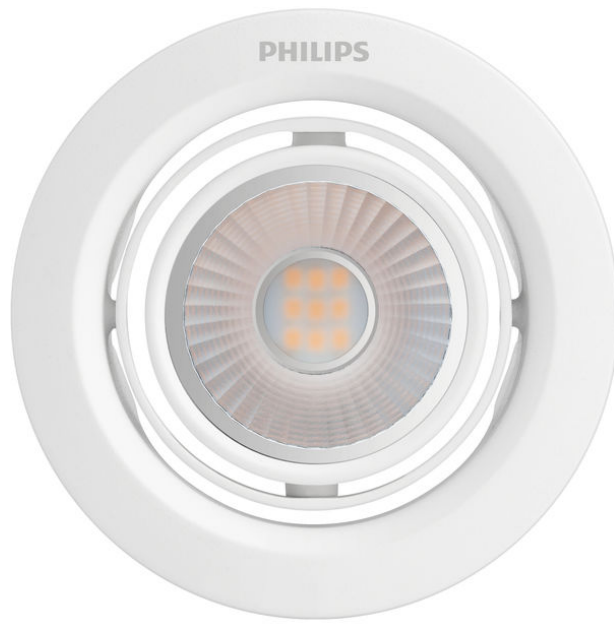

# PHILIPS

Đèn lắp chìm  
Pomeron

Đèn lắp âm

2700K

Ánh sáng trắng

59776/31/HO

## Mang ánh sáng đặc biệt cho ngôi nhà bạn

Tận dụng hướng đèn theo những cách khác nhau với đầu có thể điều chỉnh của đèn chiếu điểm Philips Pomeron LED xoay 2 trục. Với thiết kế trắng thanh lịch, loại đèn này nâng cao vẻ đẹp cho nội thất của bạn với chùm sáng mạnh tập trung để tạo điểm nhấn.

### **Dễ dàng trải nghiệm**

- Góc chiếu sáng có thể điều chỉnh

### Đặc điểm của đèn

- Mục đích sử dụng: Trong nhà