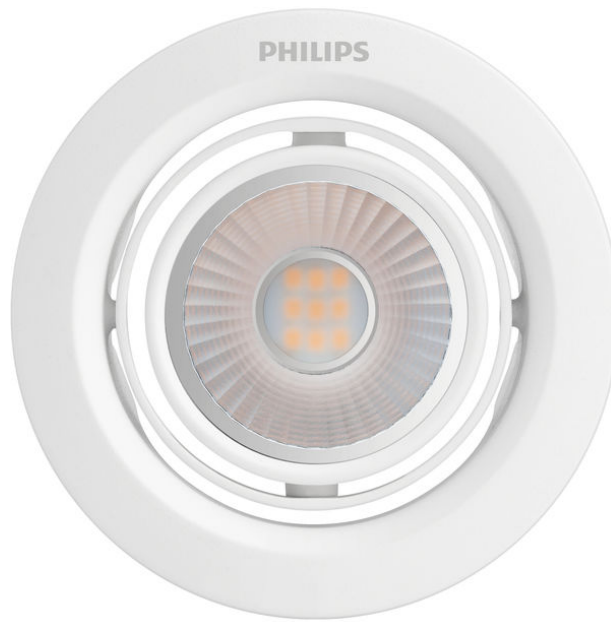

PHILIPS

Đèn lắp chìm
Pomeron

Đèn lắp âm

2700K

Ánh sáng trắng

59776/31/H0

Mang ánh sáng đặc biệt cho ngôi nhà bạn

Tận dụng hướng đèn theo những cách khác nhau với đầu có thể điều chỉnh của đèn chiếu điểm Philips Pomeron LED xoay 2 trục. Với thiết kế trắng thanh lịch, loại đèn này nâng cao vẻ đẹp cho nội thất của bạn với chùm sáng mạnh tập trung để tạo điểm nhấn.

Dễ dàng trải nghiệm

- Góc chiếu sáng có thể điều chỉnh

Tiết kiệm năng lượng

- Chân lưu thường Philips lắp sẵn

Những nét chính

Góc chiếu sáng có thể điều chỉnh

Tiết kiệm năng lượng, tuổi thọ cao

Các thông số

Đặc điểm của đèn

- Mục đích sử dụng: Trong nhà

Thiết kế và hoàn thiện

- Màu sắc: Trắng
- Chất liệu: Kim loại, Nhựa

Tuổi thọ

- Số chu kỳ chuyển đổi: 7.500

Môi trường

- Disposal of the product: Khi sản phẩm hết vòng đời sử dụng (kinh tế), hãy thải bỏ theo các quy tắc của địa phương và không thải bỏ sản phẩm cùng với rác thải sinh hoạt thông thường. Khi thải bỏ sản phẩm đúng cách, bạn sẽ giúp ngăn ngừa những hậu quả tiêu cực có thể xảy ra đối với môi trường và sức khỏe con người.

- Góc chiếu: 30 °
- Màu sắc đồng nhất: 5 SDCM
- Chỉ số hoàn màu (CRI): 80

Những thông tin khác

- Được thiết kế đặc biệt cho: Phòng ngủ, Phòng khách, Phòng ăn, Bếp, Văn phòng tại nhà
- Phong cách: Đương đại
- Loại bóng: Đèn lắp âm
- EyeComfort: Có